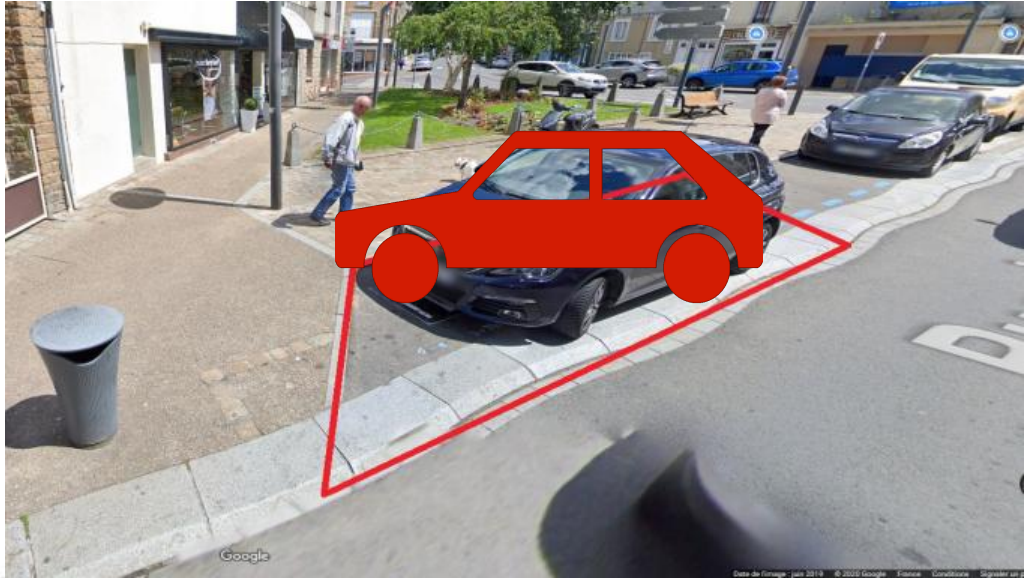

Fiche constit n°93

Fiche emplacement braderie Avranches

Désignation approximative	adresse : rue de la constitution	devant : espace vert
	caractéristiques : en pointe, 2 m de profondeur, passage libre sur un côté, proximité bar et restauration,	
	6m de long	proximité de stationnement place Angot
	prix : 14,00 €	jour : vendredi 29 juillet 2022

option véhicule disponible

jour 1
doss 2
zone 2
long 6
prof 0
obst 0
stat 0

Les indications portées sur le plan ou sur la photo ne sont pas contractuelles, elles n'ont qu'une valeur indicative. Seules les consignes du placier font foi.