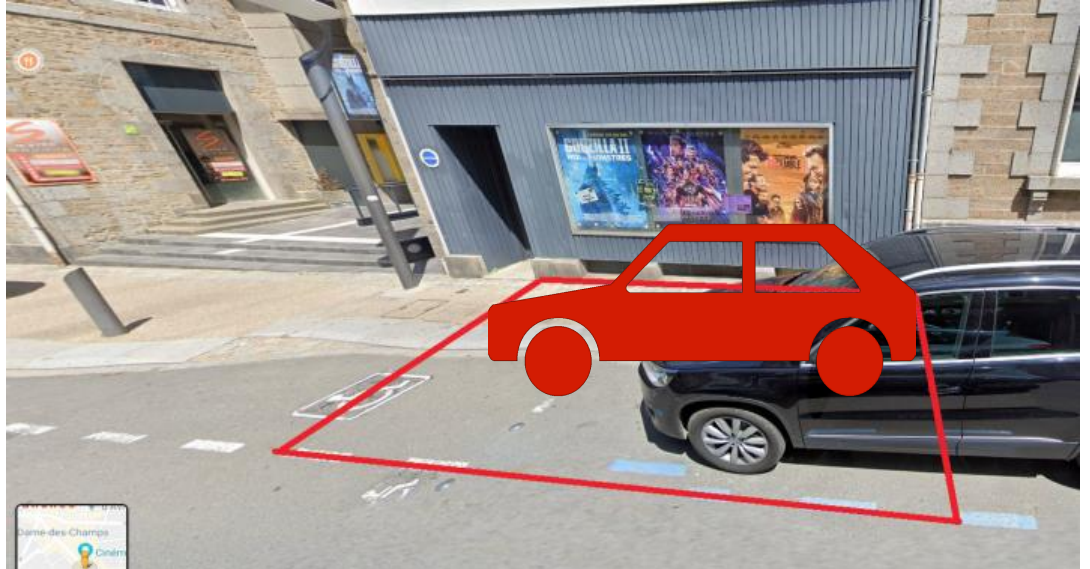

Fiche constit n°76

Fiche emplacement braderie Avranches

Désignation approximative	adresse : 49 rue de la constitution	devant : Le Star	
	caractéristiques : emplacement passant, ensoleillé, 3,5m de profondeur, , possibilité de stationner petit		
	6m de long	véhicule (bloqué de 9h à 19h30), sans dépasser sur la chaussée	
	prix : 14,00 €	jour : vendredi 29 juillet 2022	option véhicule disponible

jour 1
doss 2
zone 2
long 6
prof 0
obst 0
stat 0

Les indications portées sur le plan ou sur la photo ne sont pas contractuelles, elles n'ont qu'une valeur indicative. Seules les consignes du placier font foi.