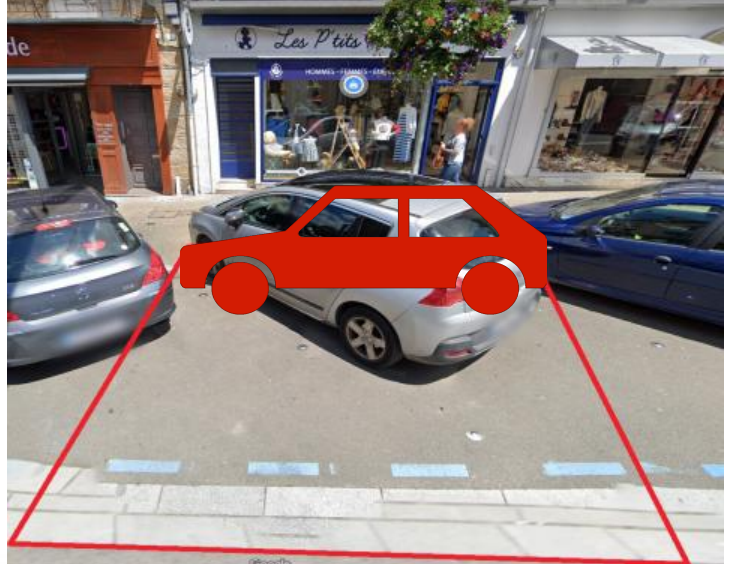

Fiche constit n°17

Fiche emplacement braderie Avranches

Désignation approximative	adresse : 9 rue de la constitution	devant : Les ptits Poulbots	
	caractéristiques : emplacement très passant, ensoleillé, 5m de profondeur, présence d'une jardinière de 6,5m de long		
	prix : 41,00 €	jour : vendredi 29 juillet 2022	option véhicule disponible

jour 1
doss 2
zone 5
long 6,5
prof +0,20
obst 0
stat 0

Les indications portées sur le plan ou sur la photo ne sont pas contractuelles, elles n'ont qu'une valeur indicative. Seules les consignes du placier font foi.