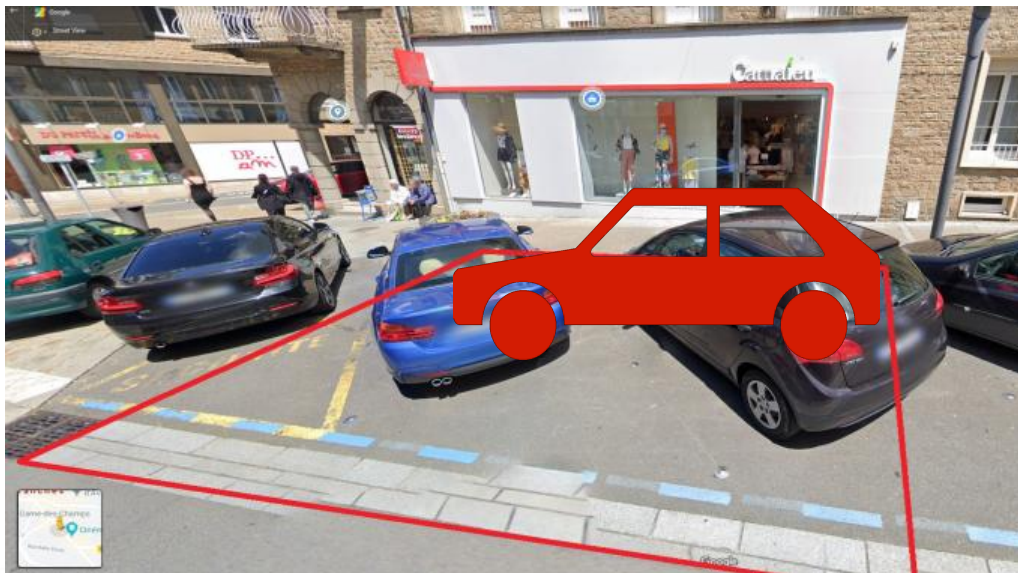

Fiche constit n°50

Fiche emplacement braderie Avranches

Désignation approximative	adresse : 31 rue de la constitution	devant : Camaïeu
	caractéristiques : emplacement passant, ensoleillé, 5,3m de profondeur, passage libre sur un côté	
	10,5m de long	
prix : 40,00 €	jour : vendredi 29 juillet 2022	option véhicule disponible

jour 1
doss 2
zone 3
long 10,5
prof +0,20
obst 0
stat 0

Les indications portées sur le plan ou sur la photo ne sont pas contractuelles, elles n'ont qu'une valeur indicative. Seules les consignes du placier font foi.