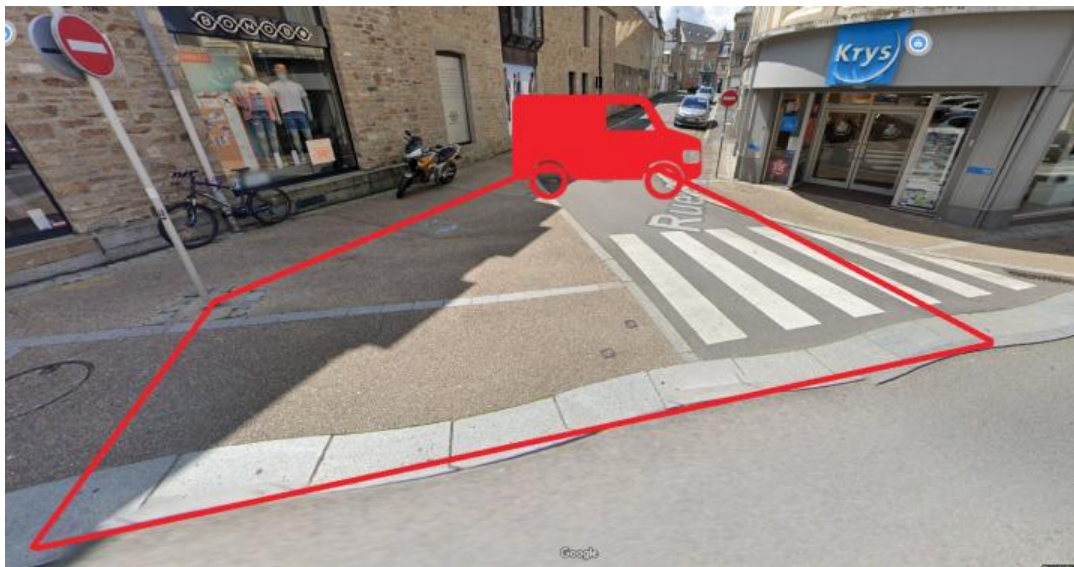

Fiche constit n°22

Fiche emplacement braderie Avranches

Désignation approximative	adresse : rue de la constitution	devant : rue Saint-Symphorien
	caractéristiques : emplacement très passant, très grande profondeur, possibilité de stationner en travers	
	9m de long	(véhicule bloqué de 9h à 19h30), passages libres pour les piétons de chaque côté
prix : 56,00 €	jour : vendredi 29 juillet 2022	option véhicule disponible

jour 1
doss 2
zone 5
long 9
prof +0,20
obst 0
stat 0

Les indications portées sur le plan ou sur la photo ne sont pas contractuelles, elles n'ont qu'une valeur indicative. Seules les consignes du placier font foi.