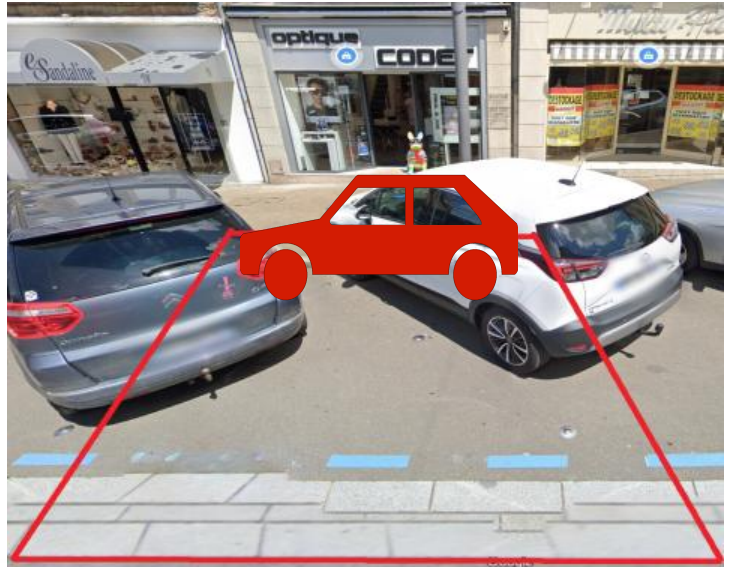

Fiche constit n°24

Fiche emplacement braderie Avranches

Désignation approximative	adresse : 13 rue de la constitution	devant : Optique Codet
	caractéristiques : emplacement très passant, ensoleillé, 5m de profondeur, stationnement à proximité rue	
	5m de long	St-Symphorien
	prix : 32,00 €	jour : vendredi 29 juillet 2022

option véhicule disponible

jour 1
doss 2
zone 5
long 5
prof +0,20
obst 0
stat 0

Les indications portées sur le plan ou sur la photo ne sont pas contractuelles, elles n'ont qu'une valeur indicative. Seules les consignes du placier font foi.