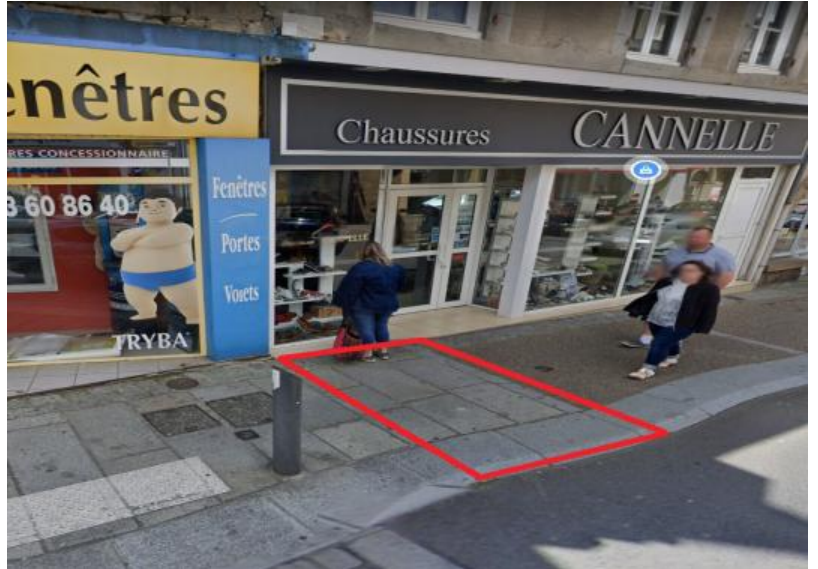

Fiche constit n°63

Fiche emplacement braderie Avranches

Désignation approximative	adresse : 38 rue de la constitution	devant : Cannelle
	caractéristiques : Emplacement passant, 2m de profondeur	
	1,5m de long	
	prix : 7,00 €	jour : vendredi 29 juillet 2022
pas de véhicule sur emplacement		

jour 1
doss 2
zone 3
long 1,5
prof 0
obst 0
stat 0

Les indications portées sur le plan ou sur la photo ne sont pas contractuelles, elles n'ont qu'une valeur indicative. Seules les consignes du placier font foi.