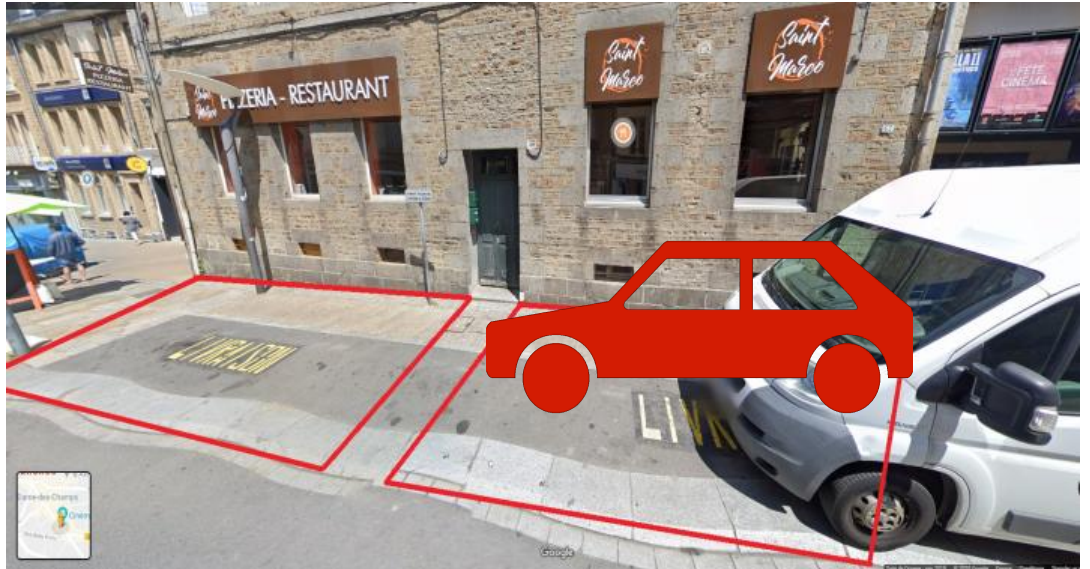

Fiche constit n°72

Fiche emplacement braderie Avranches

Désignation approximative	adresse : 47 rue de la constitution	devant : Le Saint Marco
	caractéristiques : emplacement passant, ensoleillé, 3 à 3,5m de profondeur	
	14,5m de long	
	prix : 31,00 €	jour : vendredi 29 juillet 2022
		option véhicule disponible

jour 1
doss 2
zone 2
long 14,5
prof 0
obst 0
stat 0

Les indications portées sur le plan ou sur la photo ne sont pas contractuelles, elles n'ont qu'une valeur indicative. Seules les consignes du placier font foi.