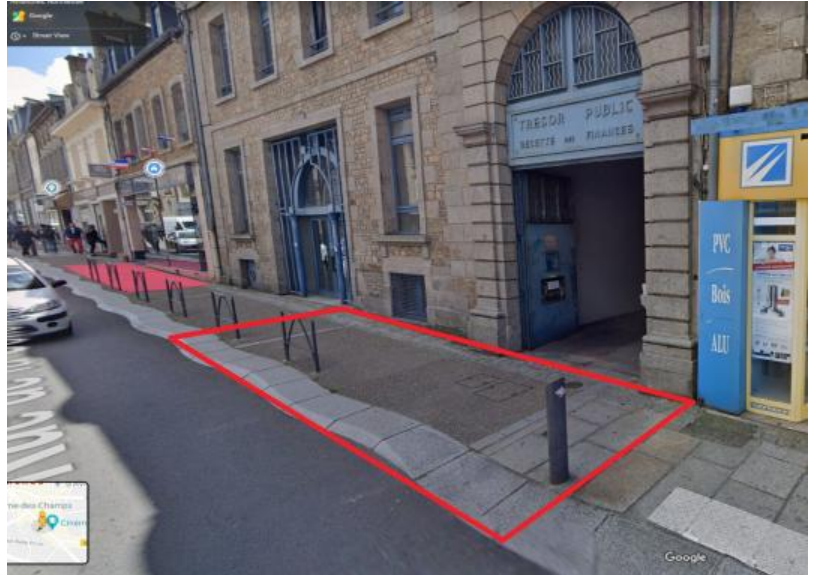

Fiche constit n°68

Fiche emplacement braderie Avranches

Désignation approximative	adresse : 44 rue de la constitution	devant : anciennement trésor public
	caractéristiques : Emplacement passant, 2,3m de profondeur, présence d'un poteau et de barrières dans l'emplacement	
	9m de long	
	prix : 19,00 €	jour : vendredi 29 juillet 2022
pas de véhicule sur emplacement		

jour 1
doss 2
zone 3
long 9
prof 0
obst 3
stat 0

Les indications portées sur le plan ou sur la photo ne sont pas contractuelles, elles n'ont qu'une valeur indicative. Seules les consignes du placier font foi.