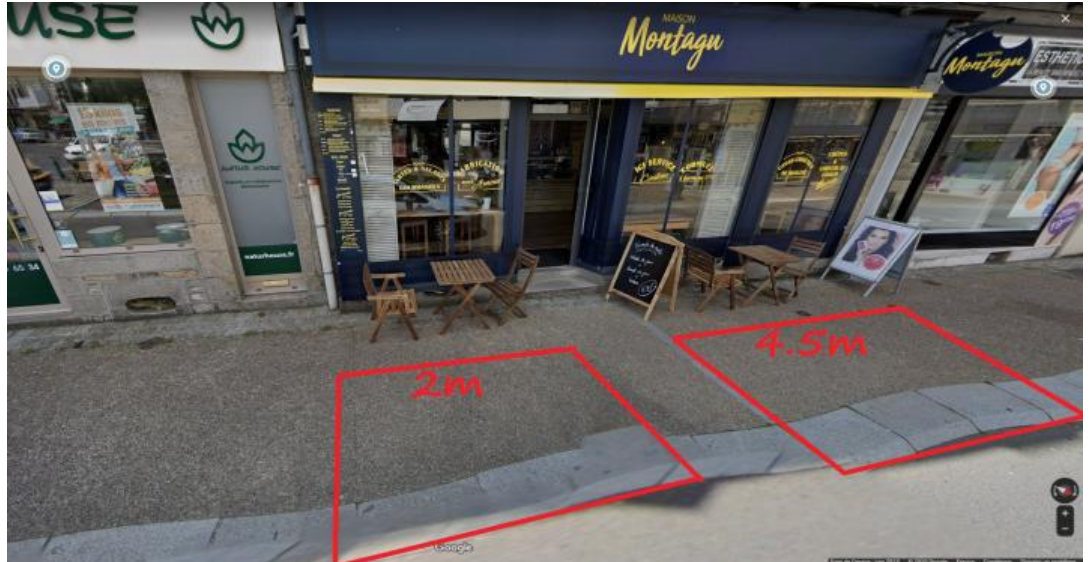

Fiche constit n°92

Fiche emplacement braderie Avranches

Désignation approximative	adresse : 64 rue de la constitution	devant : Maison Montagu
	caractéristiques : Emplacement passant, 1,4m de profondeur, en 2 parties avec passage au centre, proximité de stationnement place Angot	
	6,5m de long	
	prix : 15,00 €	jour : vendredi 29 juillet 2022
pas de véhicule sur emplacement		

jour 1
doss 2
zone 2
long 6,5
prof 0
obst 0
stat 0

Les indications portées sur le plan ou sur la photo ne sont pas contractuelles, elles n'ont qu'une valeur indicative. Seules les consignes du placier font foi.