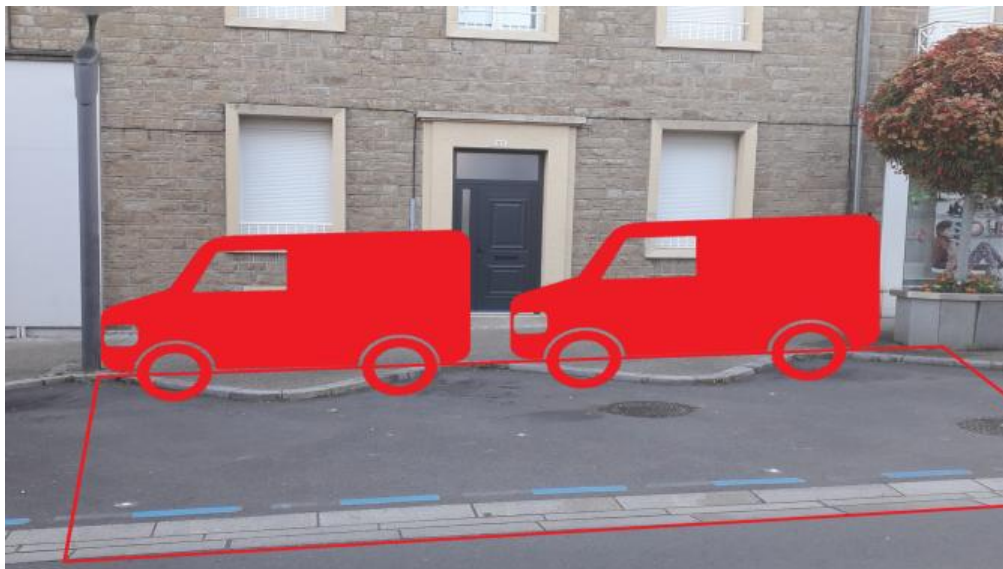

Fiche constit n°52

Fiche emplacement braderie Avranches

Désignation approximative	adresse : 33 rue de la constitution	devant : maison
	caractéristiques : emplacement passant, ensoleillé, 5,3m de profondeur, possibilité de stationner (véhicule 9,5m de long bloqué de 9h à 19h30)	
	prix : 45,00 €	jour : vendredi 29 juillet 2022

option véhicule disponible

jour 1
doss 2
zone 3
long 9,5
prof +0,50
obst 0
stat 0

Les indications portées sur le plan ou sur la photo ne sont pas contractuelles, elles n'ont qu'une valeur indicative. Seules les consignes du placier font foi.