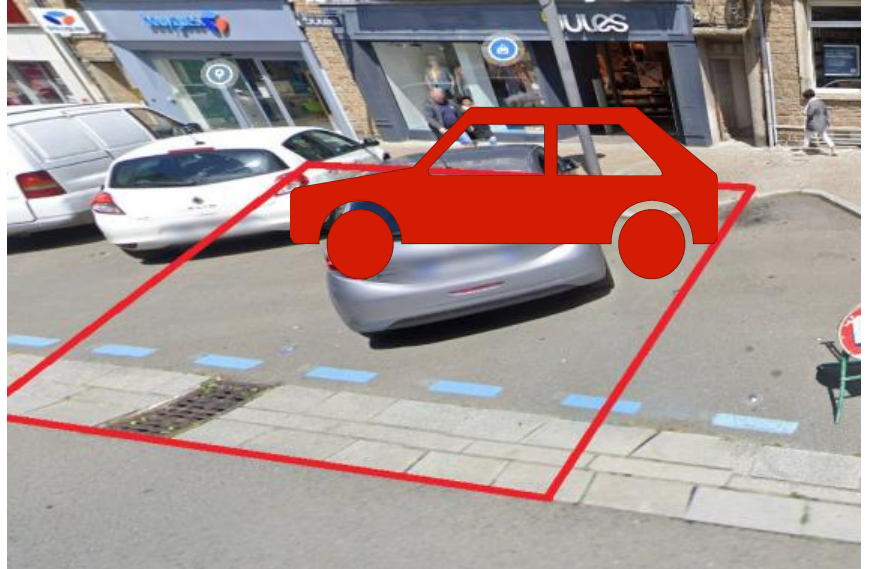

Fiche constit n°64

Fiche emplacement braderie Avranches

Désignation approximative	adresse : 41 rue de la constitution	devant : Jules
	caractéristiques : emplacement passant, ensoleillé, 5,3m de profondeur, présence d'un poteau d'éclairage	
	8m de long	public
	prix : 31,00 €	jour : vendredi 29 juillet 2022

option véhicule disponible

jour 1
doss 2
zone 3
long 8
prof +0,20
obst 0
stat 0

Les indications portées sur le plan ou sur la photo ne sont pas contractuelles, elles n'ont qu'une valeur indicative. Seules les consignes du placier font foi.