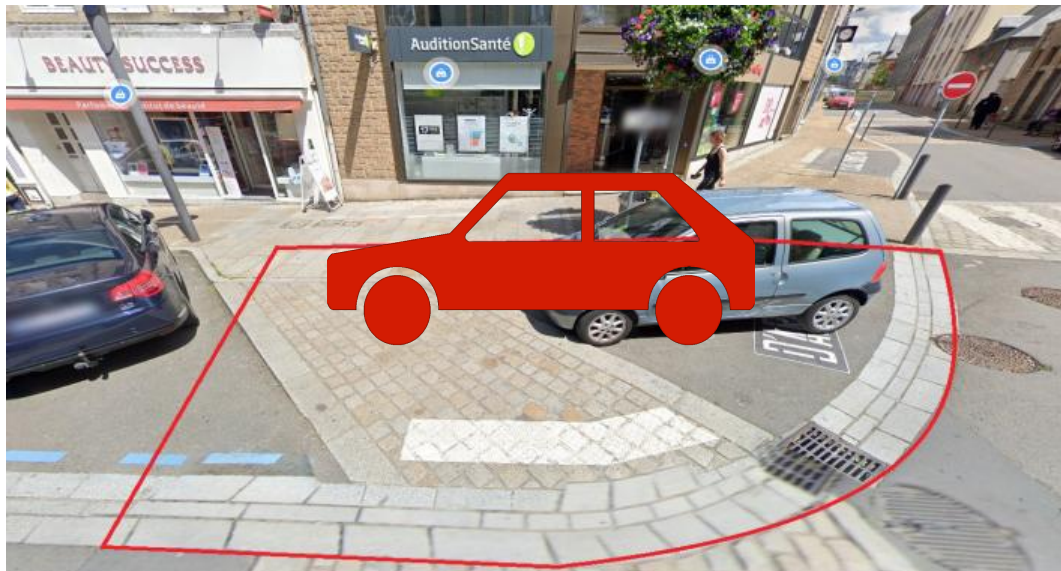

Fiche constit n°46

Fiche emplacement braderie Avranches

Désignation approximative	adresse : 27 rue de la constitution	devant : Audition santé
	caractéristiques : emplacement passant, en angle, ensoleillé, 5m de profondeur, passage libre sur le côté	
	11m de long	
	prix : 55,00 €	jour : vendredi 29 juillet 2022
		option véhicule disponible

jour 1
doss 2
zone 4
long 11
prof +0,20
obst 0
stat 0

Les indications portées sur le plan ou sur la photo ne sont pas contractuelles, elles n'ont qu'une valeur indicative. Seules les consignes du placier font foi.