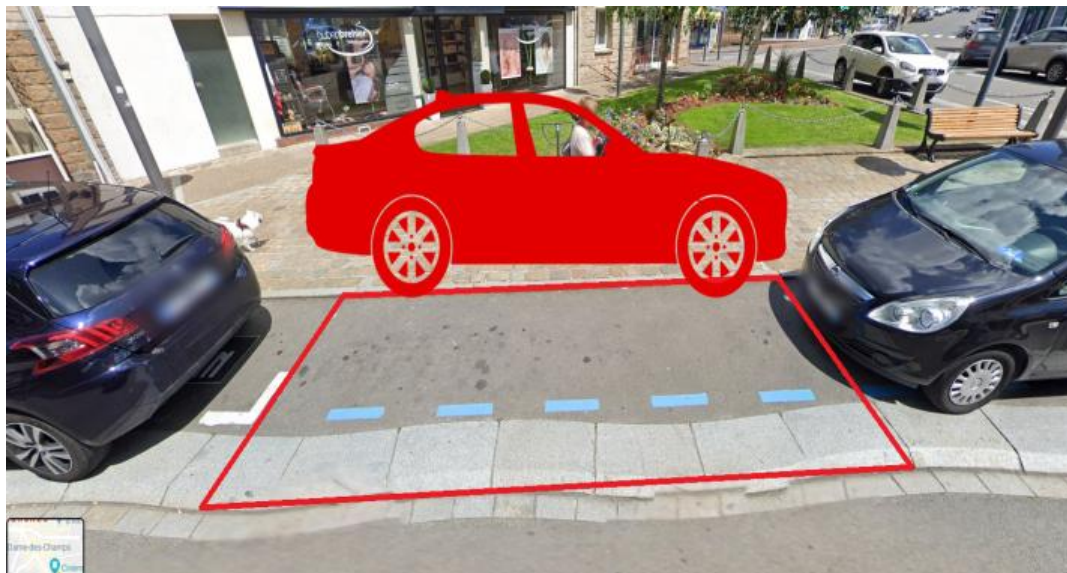

Fiche constit n°96

Fiche emplacement braderie Avranches

Désignation approximative	adresse : rue de la constitution	devant : espace vert
	caractéristiques : Emplacement passant, proche restauration, ensoleillé, 4 m de profondeur, proximité de stationnement place Angot	
	5,5m de long	stationnement place Angot
prix : 19,00 €	jour : vendredi 29 juillet 2022	option véhicule disponible

jour 1
doss 2
zone 2
long 5,5
prof +0,50
obst 0
stat 0

Les indications portées sur le plan ou sur la photo ne sont pas contractuelles, elles n'ont qu'une valeur indicative. Seules les consignes du placier font foi.