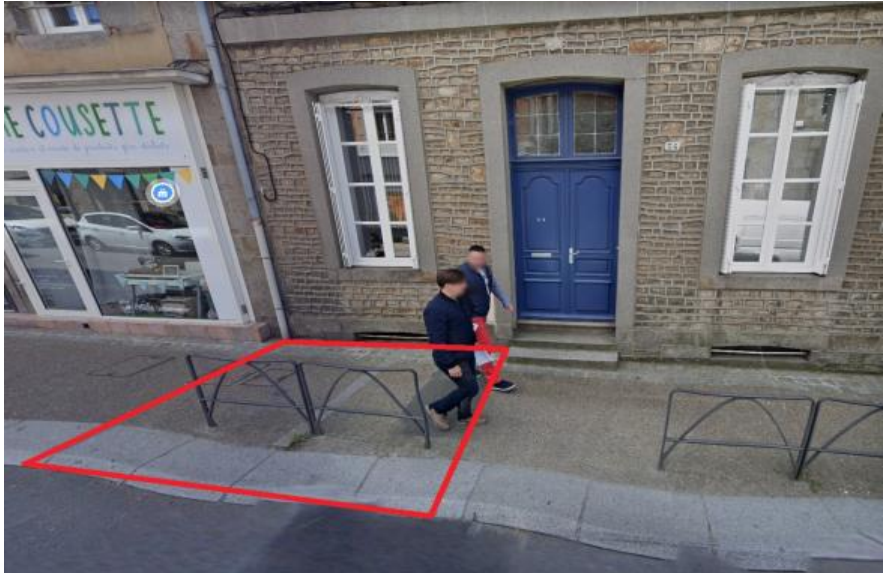

Fiche constit n°83

Fiche emplacement braderie Avranches

Désignation approximative	adresse : 54 rue de la constitution	devant : maison
	caractéristiques : Emplacement passant, 2m de profondeur, présence de barrières dans l'emplacement	
	3m de long	
	prix : 7,00 €	jour : vendredi 29 juillet 2022
pas de véhicule sur emplacement		

jour 1
doss 2
zone 2
long 3
prof 0
obst 2
stat 0

Les indications portées sur le plan ou sur la photo ne sont pas contractuelles, elles n'ont qu'une valeur indicative. Seules les consignes du placier font foi.