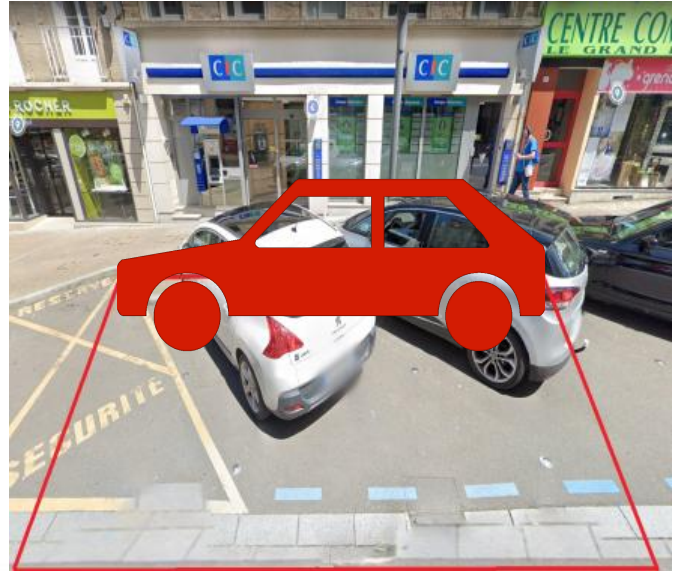

Fiche constit n°6

Fiche emplacement braderie Avranches

Désignation approximative	adresse : 3 rue de la constitution	devant : CIC
	caractéristiques : emplacement très passant, ensoleillé, 5m de profondeur, présence d'un poteau d'éclairage	
	12m de long	public
	prix : 74,00 €	jour : vendredi 29 juillet 2022

option véhicule disponible

jour 1
doss 2
zone 5
long 12
prof +0,20
obst 0
stat 0

Les indications portées sur le plan ou sur la photo ne sont pas contractuelles, elles n'ont qu'une valeur indicative. Seules les consignes du placier font foi.