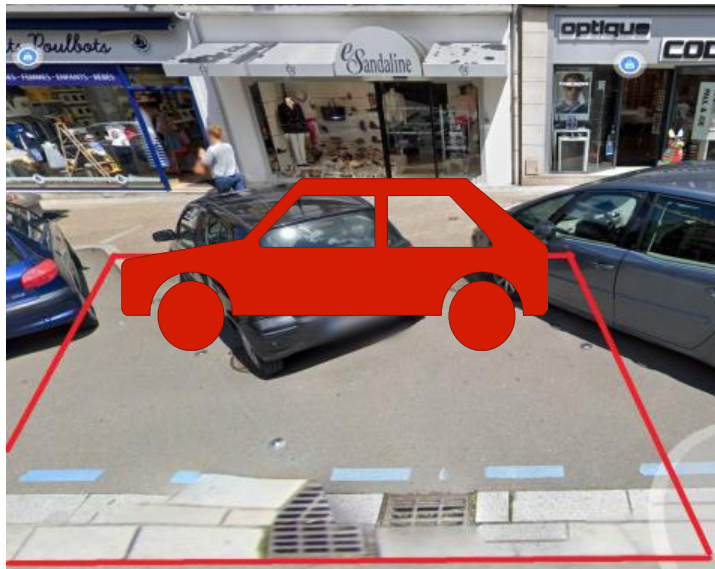

Fiche constit n°21

Fiche emplacement braderie Avranches

Désignation approximative	adresse : 11 rue de la constitution	devant : Eve et Sandaline
	caractéristiques : emplacement très passant, ensoleillé, 5m de profondeur, stationnement à proximité rue	
	5,7m de long	St-Symphorien
prix : 37,00 €	jour : vendredi 29 juillet 2022	option véhicule disponible

jour 1
doss 2
zone 5
long 5,7
prof +0,20
obst 0
stat 0

Les indications portées sur le plan ou sur la photo ne sont pas contractuelles, elles n'ont qu'une valeur indicative. Seules les consignes du placier font foi.