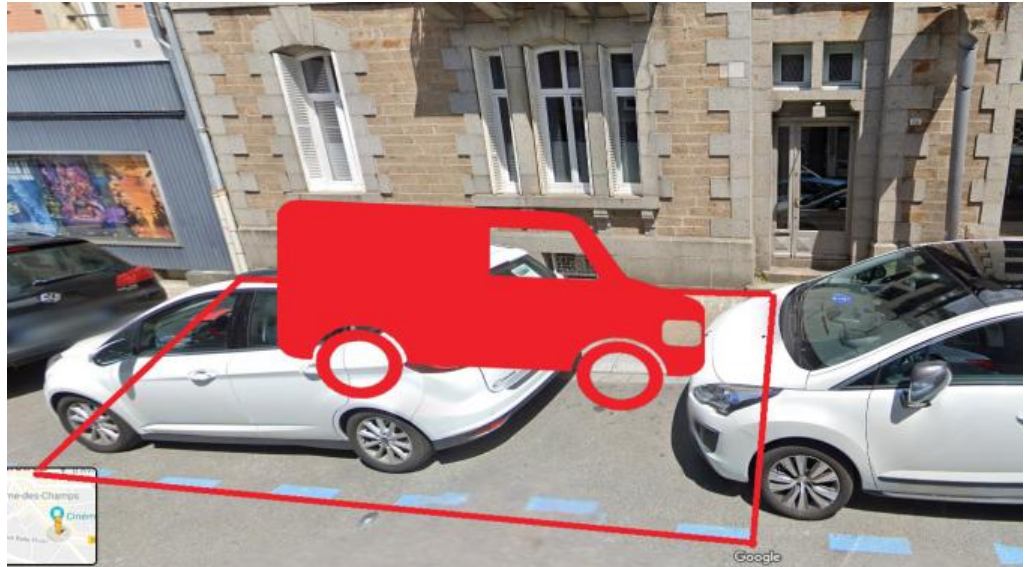

Fiche constit n°79

Fiche emplacement braderie Avranches

Désignation approximative	adresse : 51 rue de la constitution	devant : maison
	caractéristiques : ensoleillé, 3,5m de profondeur, possibilité de stationner un petit véhicule le long du mur 9m de long (qui sera bloqué de 9h à 19h30), sans dépasser sur la chaussée	
	prix : 20,00 €	jour : vendredi 29 juillet 2022

option véhicule disponible

jour 1
doss 2
zone 2
long 9
prof 0
obst 0
stat 0

Les indications portées sur le plan ou sur la photo ne sont pas contractuelles, elles n'ont qu'une valeur indicative. Seules les consignes du placier font foi.