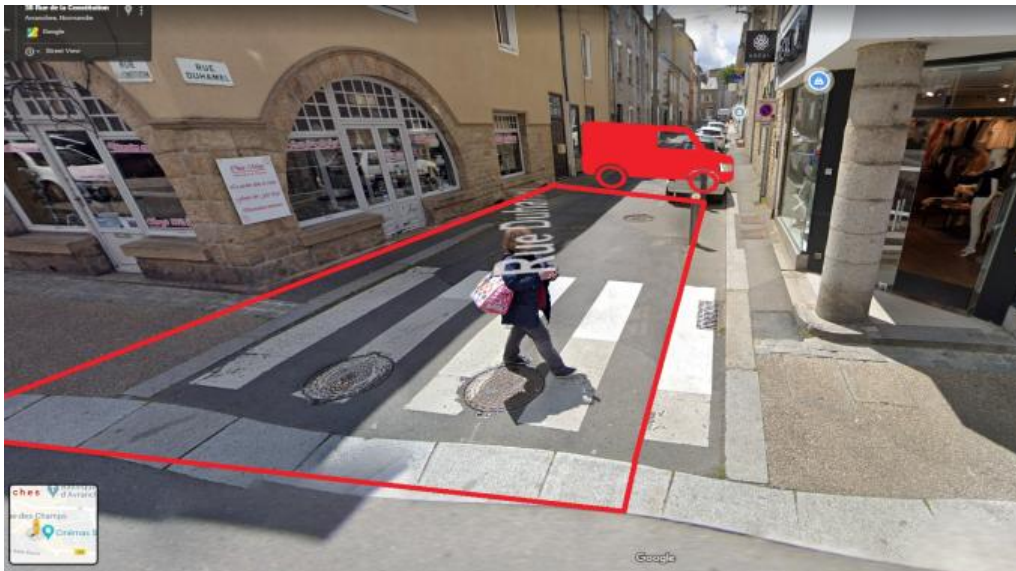

Fiche constit n°58

Fiche emplacement braderie Avranches

Désignation approximative	adresse : 36 rue de la constitution	devant : rue Duhamel
	caractéristiques : grande profondeur, présence de deux poteaux, passage libre sur un côté, possibilité de stationner un véhicule en travers de la voie (bloqué de 9h à 19h30)	
	5m de long	
	prix : 25,00 €	jour : vendredi 29 juillet 2022
		option véhicule disponible

jour 1
doss 2
zone 3
long 5
prof +0,50
obst 0
stat 0

Les indications portées sur le plan ou sur la photo ne sont pas contractuelles, elles n'ont qu'une valeur indicative. Seules les consignes du placier font foi.