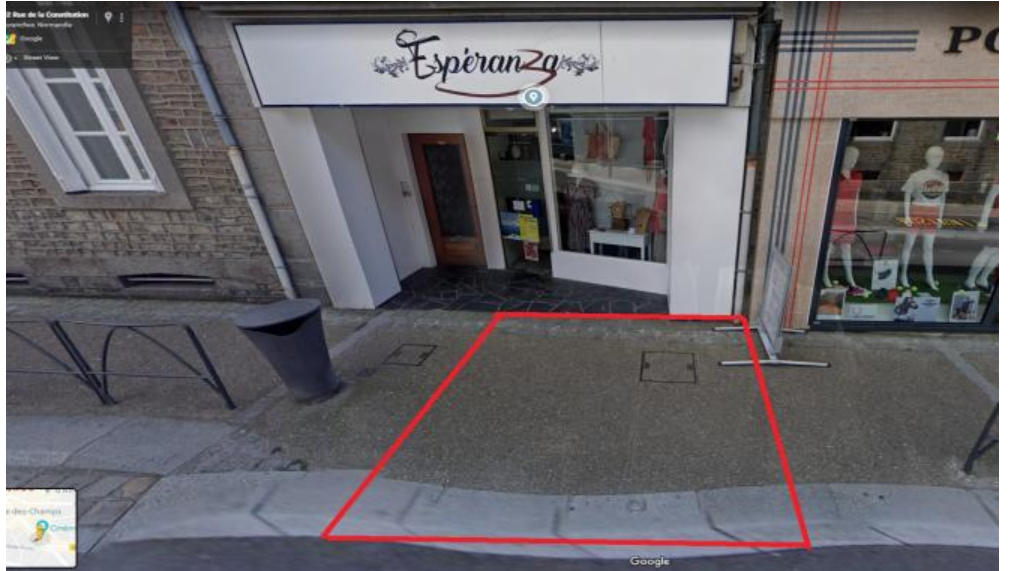

Fiche constit n°81

Fiche emplacement braderie Avranches

Désignation approximative	adresse : 52 rue de la constitution	devant : Esperanza
	caractéristiques : Emplacement passant, 2,5m de profondeur	
	3m de long	
prix : 8,00 €	jour : vendredi 29 juillet 2022	pas de véhicule sur emplacement

jour 1
doss 2
zone 2
long 3
prof 0
obst 0
stat 0

Les indications portées sur le plan ou sur la photo ne sont pas contractuelles, elles n'ont qu'une valeur indicative. Seules les consignes du placier font foi.