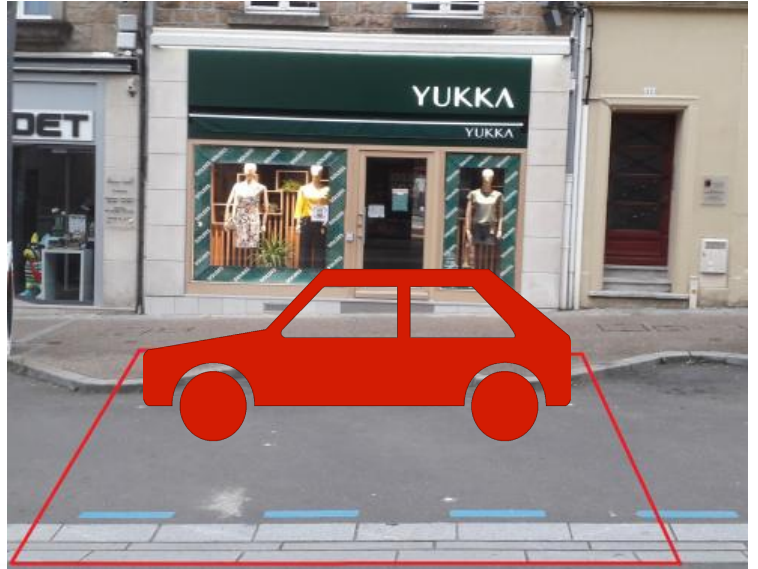

Fiche constit n°28

Fiche emplacement braderie Avranches

Désignation approximative	adresse : 15 rue de la constitution	devant : Yukka
	caractéristiques : emplacement très passant, ensoleillé, 5m de profondeur, stationnement à proximité rue	
	5,5m de long	St-Saturnin
prix : 35,00 €	jour : vendredi 29 juillet 2022	option véhicule disponible

jour 1
doss 2
zone 5
long 5,5
prof +0,20
obst 0
stat 0

Les indications portées sur le plan ou sur la photo ne sont pas contractuelles, elles n'ont qu'une valeur indicative. Seules les consignes du placier font foi.