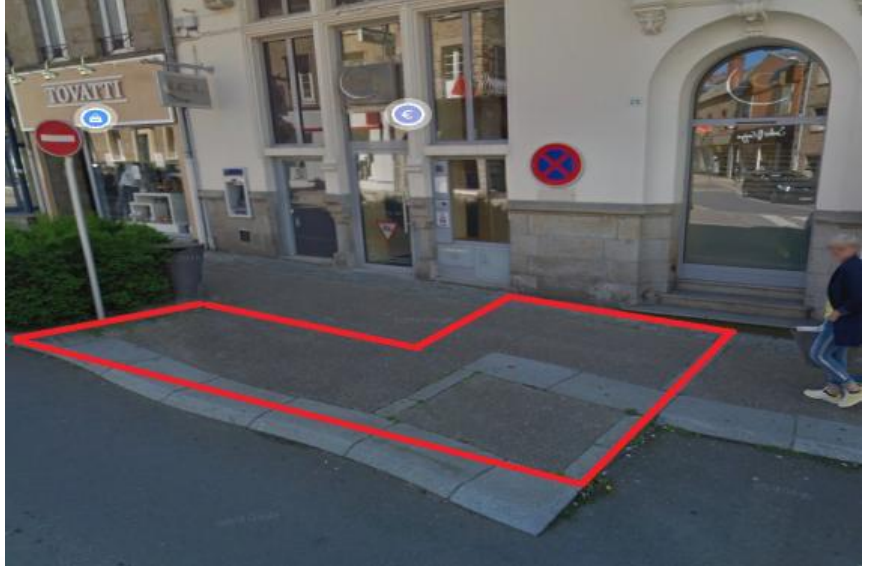

Fiche constit n°47

Fiche emplacement braderie Avranches

Désignation approximative	adresse : 28 rue de la constitution	devant : LCL
	caractéristiques : Emplacement passant, 2 à 3,8m de profondeur, à côté d'un bosquet et d'un poteau de 5,5m de long	
	prix : 24,00 €	jour : vendredi 29 juillet 2022

pas de véhicule sur emplacement

jour 1
doss 2
zone 4
long 5,5
prof 0
obst 0
stat 0

Les indications portées sur le plan ou sur la photo ne sont pas contractuelles, elles n'ont qu'une valeur indicative. Seules les consignes du placier font foi.