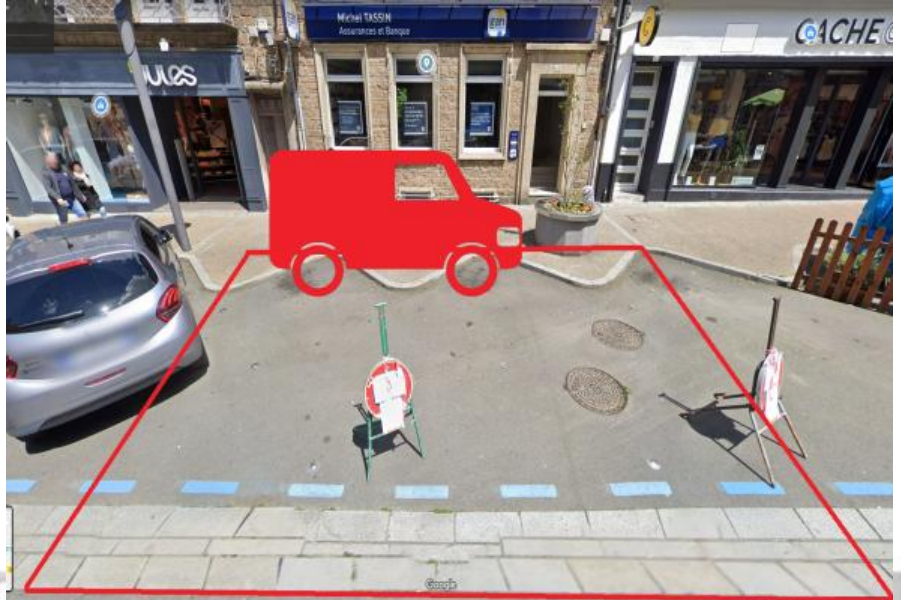

Fiche constit n°67

Fiche emplacement braderie Avranches

Désignation approximative	adresse : 43 rue de la constitution	devant : Gan
	caractéristiques : emplacement passant, ensoleillé, 5,3m de profondeur, présence d'une jardinière de 8m de long	
	prix : 38,00 €	jour : vendredi 29 juillet 2022

option véhicule disponible

jour 1
doss 2
zone 3
long 8
prof +0,50
obst 0
stat 0

Les indications portées sur le plan ou sur la photo ne sont pas contractuelles, elles n'ont qu'une valeur indicative. Seules les consignes du placier font foi