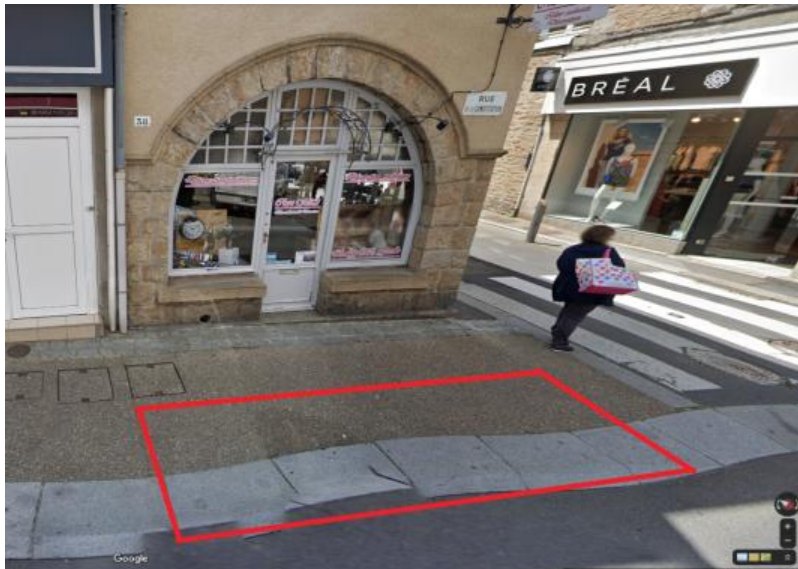

Fiche constit n°59

Fiche emplacement braderie Avranches

Désignation approximative	adresse : 38 rue de la constitution	devant : Style Fleurs & Saveurs
	caractéristiques : Emplacement passant, 1,4m de profondeur	
	4,2m de long	
	prix : 14,00 €	jour : vendredi 29 juillet 2022
pas de véhicule sur emplacement		

jour 1
doss 2
zone 3
long 4,2
prof -0,10
obst 0
stat 0

Les indications portées sur le plan ou sur la photo ne sont pas contractuelles, elles n'ont qu'une valeur indicative. Seules les consignes du placier font foi.