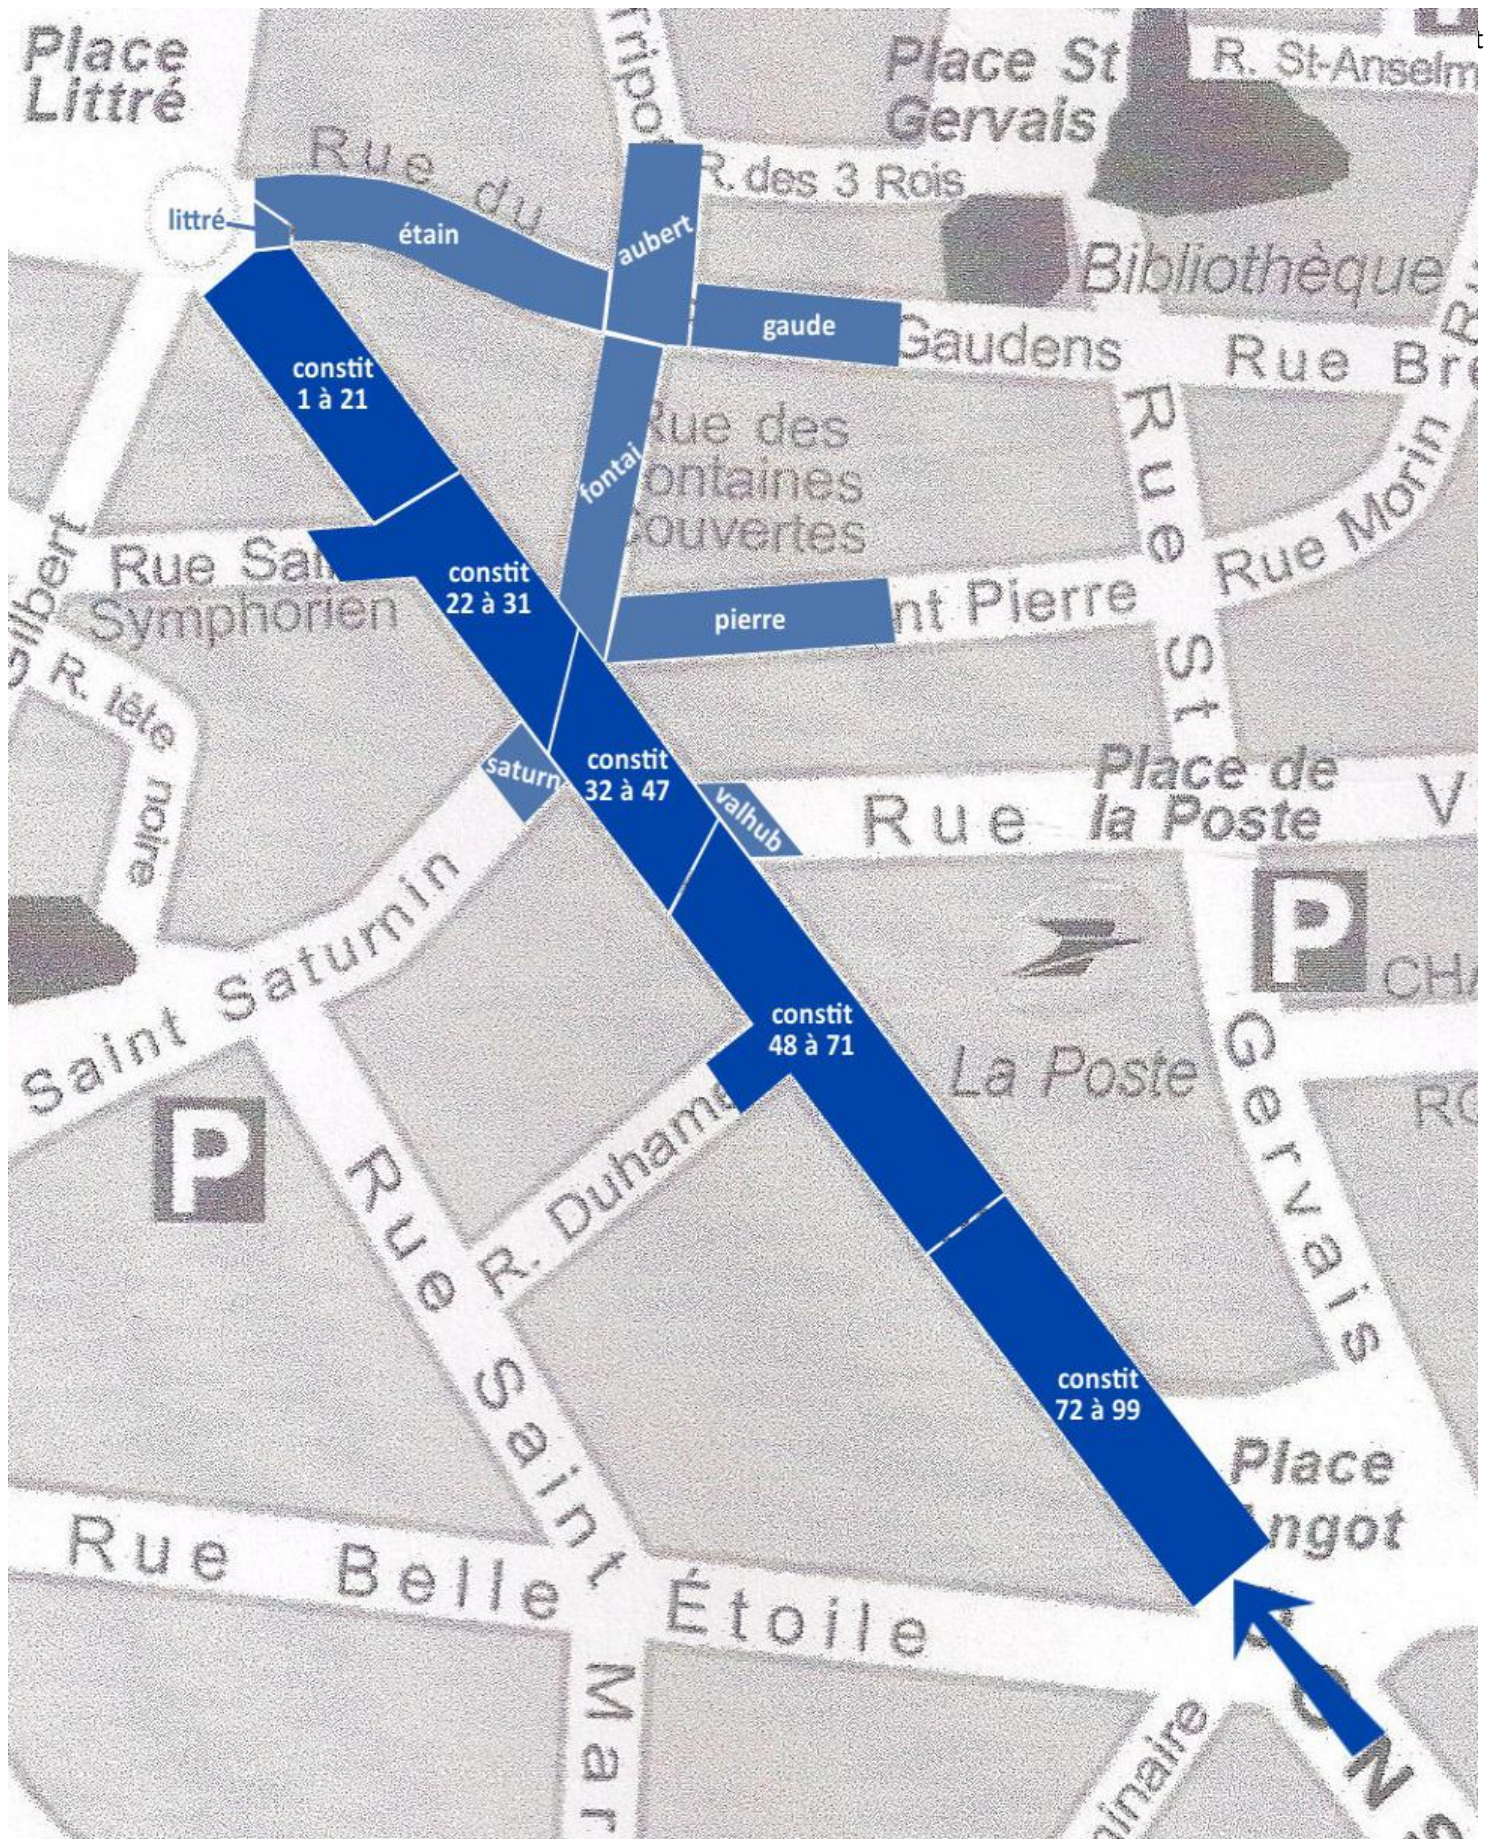

## Répartition des emplacements par zones géographiques

## Fiche emplacement braderie Avranches

Désignation approximative	adresse : rue de la constitution	devant : Pharmacie du Littré
	caractéristiques : emplacement à l'entrée de la braderie, lieu de passage entre les animations, ensoleillé, 5m	
	11m de long	de profondeur
	prix : 68,00 €	jour : vendredi 29 juillet 2022