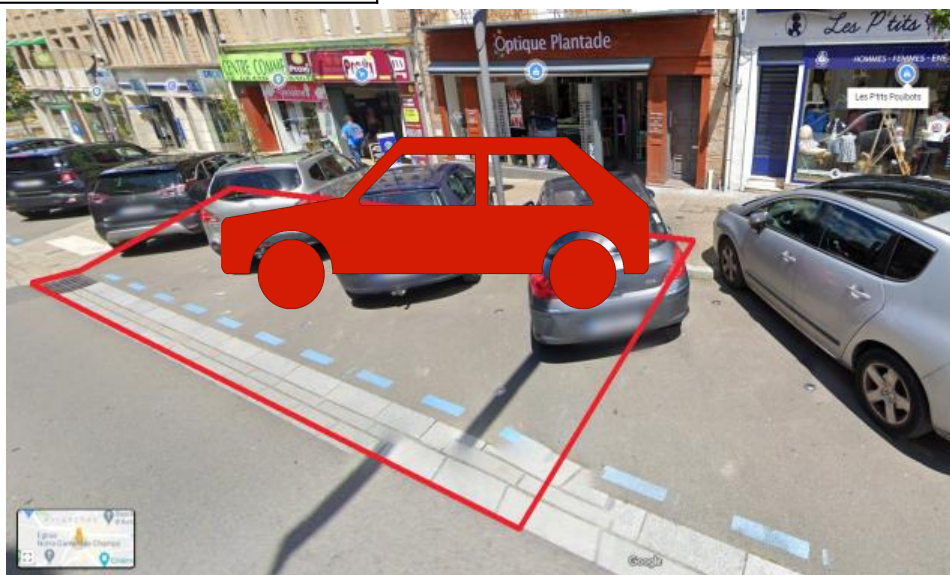

Fiche constit n°14

Fiche emplacement braderie Avranches

Désignation approximative	adresse : 7 rue de la constitution	devant : Optique Plantade
	caractéristiques : emplacement très passant, ensoleillé, 5m de profondeur, présence d'un poteau d'éclairage	
	10m de long	public
	prix : 62,00 €	jour : vendredi 29 juillet 2022

option véhicule disponible

jour 1
doss 2
zone 5
long 10
prof +0,20
obst 0
stat 0

Les indications portées sur le plan ou sur la photo ne sont pas contractuelles, elles n'ont qu'une valeur indicative. Seules les consignes du placier font foi.