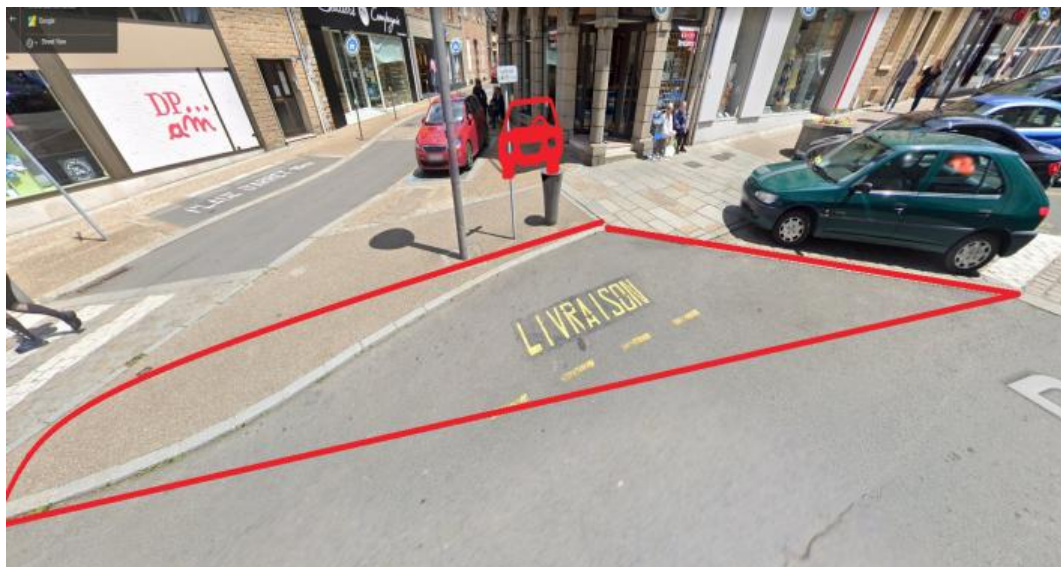

Fiche constit n°48

Fiche emplacement braderie Avranches

Désignation approximative	adresse : 29 rue de la constitution	devant : La Manche libre
	caractéristiques : en angle et en pointe, 1,5 à 3,3m de profondeur, passage libre tout autour, possibilité de stationner un petit fourgon (véhicule bloqué de 9h à 19h30)	
	11m de long	
prix : 42,00 €	jour : vendredi 29 juillet 2022	option véhicule disponible

jour 1
doss 2
zone 4
long 11
prof -0,10
obst 0
stat 0

Les indications portées sur le plan ou sur la photo ne sont pas contractuelles, elles n'ont qu'une valeur indicative. Seules les consignes du placier font foi.