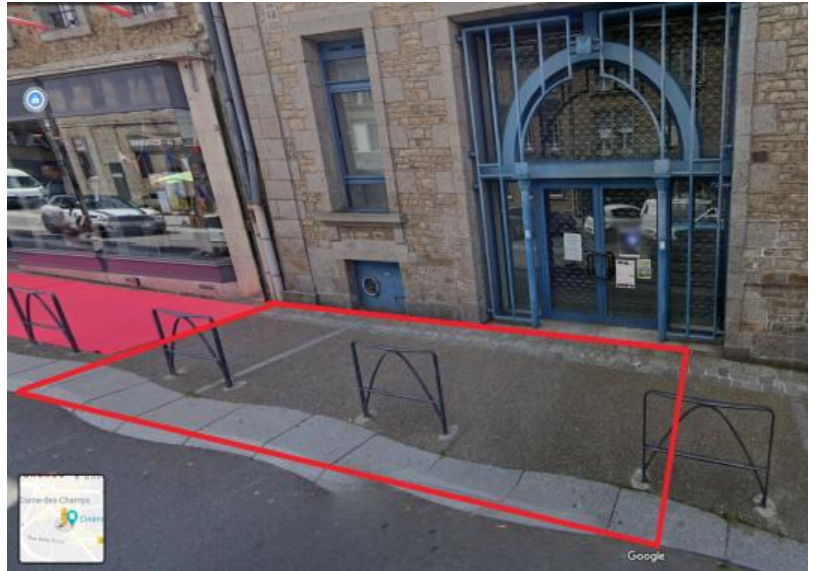

Fiche constit n°69

Fiche emplacement braderie Avranches

Désignation approximative	adresse : 44 rue de la constitution	devant : anciennement trésor public
	caractéristiques : Emplacement passant, 2,3m de profondeur, présence de barrières dans l'emplacement	
	7,5m de long	
	prix : 17,00 €	jour : vendredi 29 juillet 2022
		pas de véhicule sur emplacement

jour 1
doss 2
zone 3
long 7,5
prof 0
obst 3
stat 0

Les indications portées sur le plan ou sur la photo ne sont pas contractuelles, elles n'ont qu'une valeur indicative. Seules les consignes du placier font foi.