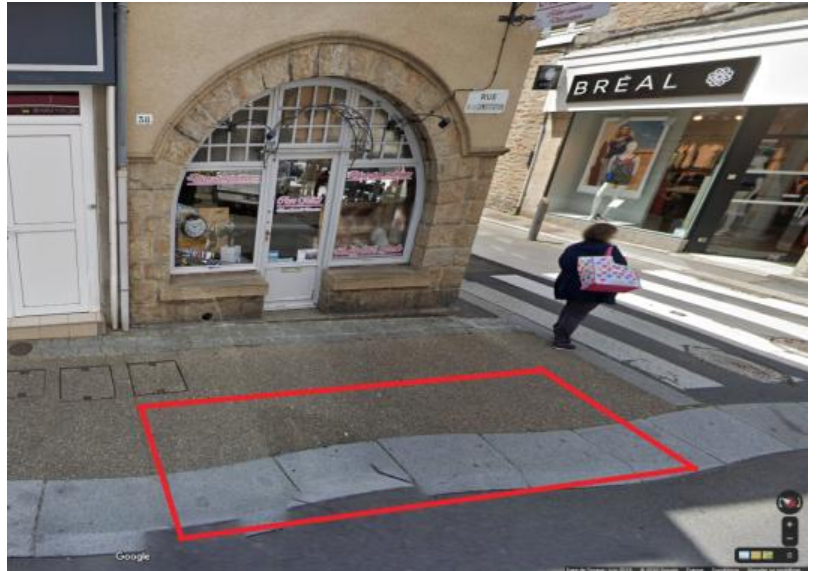

Fiche constit n°59

Fiche emplacement braderie Avranches

Désignation approximative	adresse : 38 rue de la constitution	devant : Style Fleurs & Saveurs
	caractéristiques : Emplacement passant, 1,4m de profondeur	
	4,2m de long	
	prix : 18,00 €	jour : samedi 30 juillet 2022
pas de véhicule sur emplacement		

jour 1,4
doss 2
zone 3
long 4,2
prof -0,10
obst 0
stat 0

Les indications portées sur le plan ou sur la photo ne sont pas contractuelles, elles n'ont qu'une valeur indicative. Seules les consignes du placier font foi.