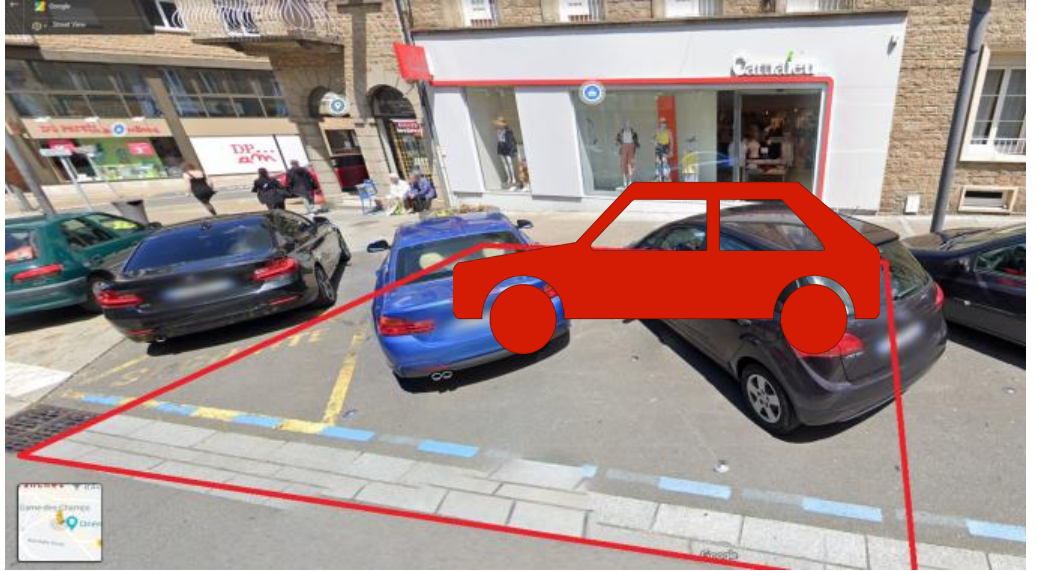

Fiche constit n°50

Fiche emplacement braderie Avranches

Désignation approximative	adresse : 31 rue de la constitution	devant : Camaïeu
	caractéristiques : emplacement passant, ensoleillé, 5,3m de profondeur, passage libre sur un côté	
	10,5m de long	
	prix : 55,00 €	jour : samedi 30 juillet 2022
		option véhicule disponible

jour 1,4
doss 2
zone 3
long 10,5
prof +0,20
obst 0
stat 0

Les indications portées sur le plan ou sur la photo ne sont pas contractuelles, elles n'ont qu'une valeur indicative. Seules les consignes du placier font foi.