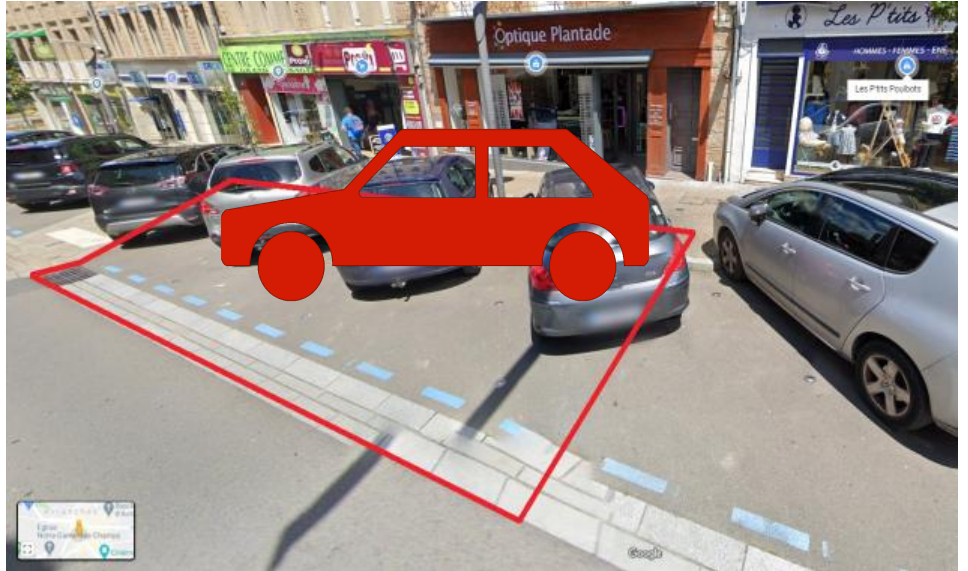

Fiche constit n°12

Fiche emplacement braderie Avranches

Désignation approximative	adresse : 6 rue de la constitution	devant : La maison du smartphone
	caractéristiques : emplacement très passant, ombragé, 2m de profondeur	
	2m de long	
	prix : 16,00 €	jour : samedi 30 juillet 2022

Fiche constit n°14

Fiche emplacement braderie Avranches

Désignation approximative	adresse : 7 rue de la constitution	devant : Optique Plantade
	caractéristiques : emplacement très passant, ensoleillé, 5m de profondeur, présence d'un poteau d'éclairage	
	10m de long	public
	prix : 86,00 €	jour : samedi 30 juillet 2022

Fiche constit n°15

Fiche emplacement braderie Avranches

Désignation approximative	adresse : 8 rue de la constitution	devant : Autrement
	caractéristiques : emplacement très passant, ombragé, 2m de profondeur	
	3m de long	
	prix : 23,00 €	jour : samedi 30 juillet 2022
		pas de véhicule sur emplacement