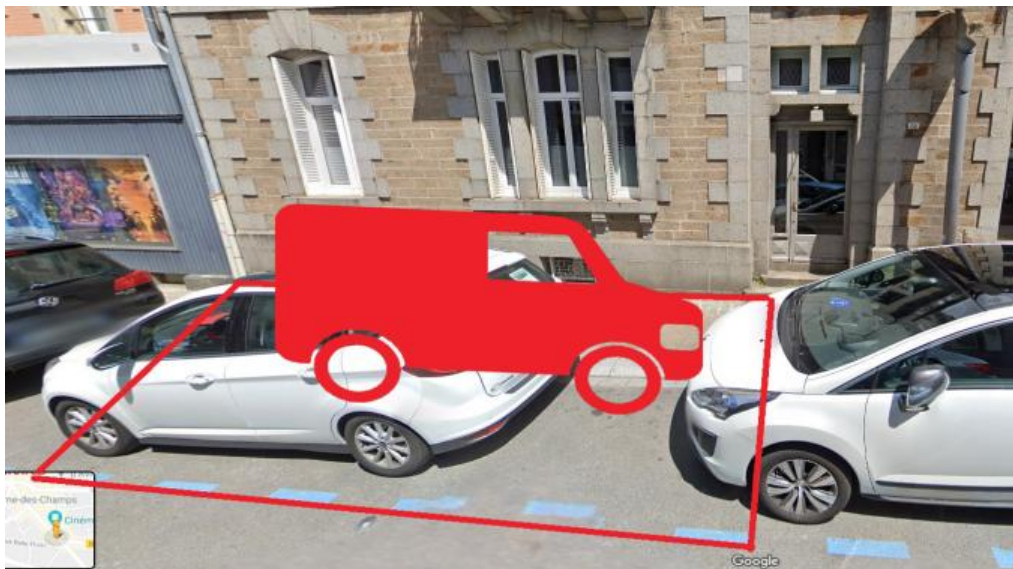

Fiche constit n°79

Fiche emplacement braderie Avranches

Désignation approximative	adresse : 51 rue de la constitution	devant : maison	
	caractéristiques : ensoleillé, 3,5m de profondeur, possibilité de stationner un petit véhicule le long du mur 9m de long (qui sera bloqué de 9h à 19h30), sans dépasser sur la chaussée		
	prix : 28,00 €	jour : samedi 30 juillet 2022	option véhicule disponible

jour 1,4
doss 2
zone 2
long 9
prof 0
obst 0
stat 0

Les indications portées sur le plan ou sur la photo ne sont pas contractuelles, elles n'ont qu'une valeur indicative. Seules les consignes du placier font foi.