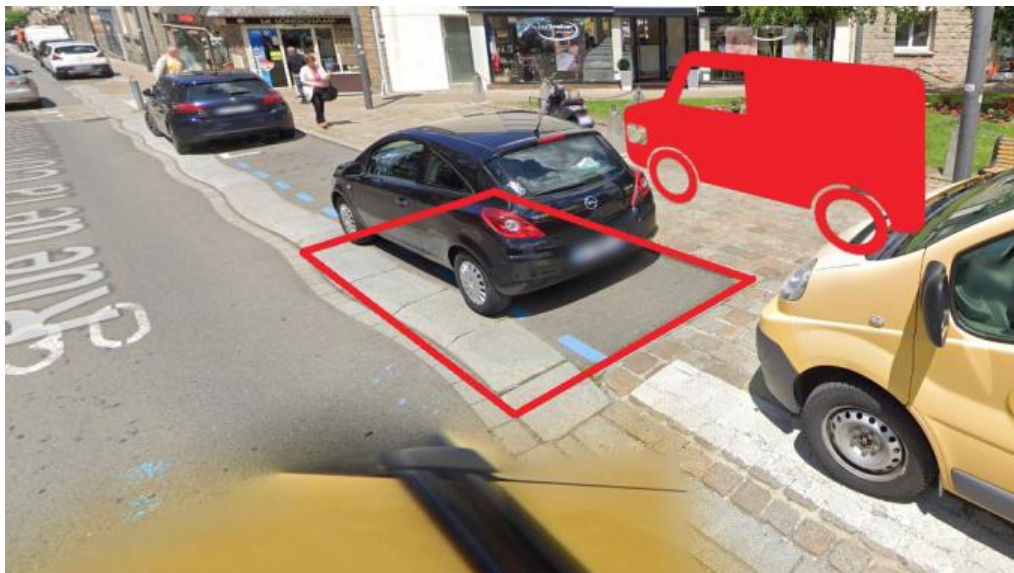

Fiche constit n°97

Fiche emplacement braderie Avranches

Désignation approximative	adresse : rue de la constitution	devant : espace vert
	caractéristiques : proche restauration, ensoleillé, 4,5 m de profondeur, possibilité de stationner un camion à 4,5m de long	
	proximité immédiate (bloqué de 9h à 19h30)	
	prix : 21,00 €	jour : samedi 30 juillet 2022
		option véhicule disponible

jour 1,4
doss 2
zone 2
long 4,5
prof +0,50
obst 0
stat 0

Les indications portées sur le plan ou sur la photo ne sont pas contractuelles, elles n'ont qu'une valeur indicative. Seules les consignes du placier font foi.