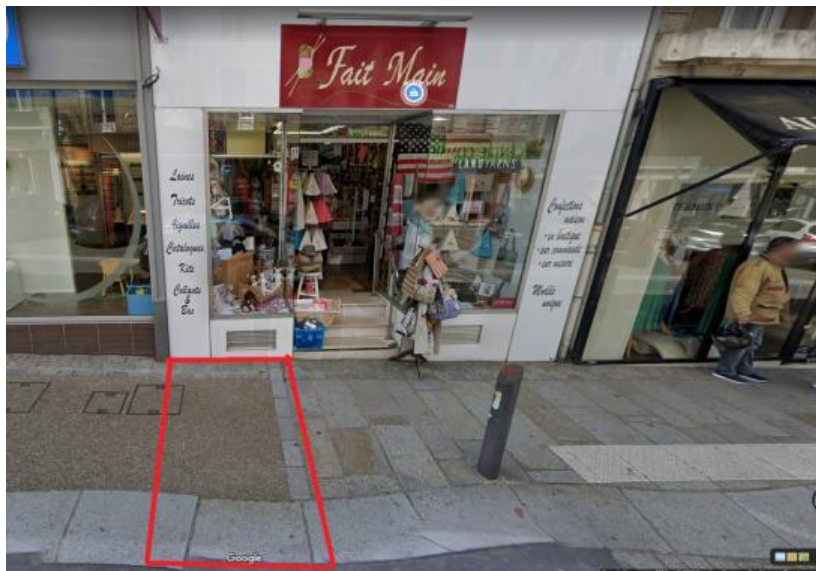

Fiche constit n°19

Fiche emplacement braderie Avranches

Désignation approximative	adresse : 10 rue de la constitution	devant : Fait mains
	caractéristiques : emplacement très passant, ombragé, 2m de profondeur, poteau en bordure	
	1,5m de long	d'emplacement, stationnement à proximité rue St-Symphorien
prix : 13,00 €	jour : samedi 30 juillet 2022	pas de véhicule sur emplacement

jour 1,4
doss 2
zone 5
long 1,5
prof 0
obst 0
stat 0

Les indications portées sur le plan ou sur la photo ne sont pas contractuelles, elles n'ont qu'une valeur indicative. Seules les consignes du placier font foi.