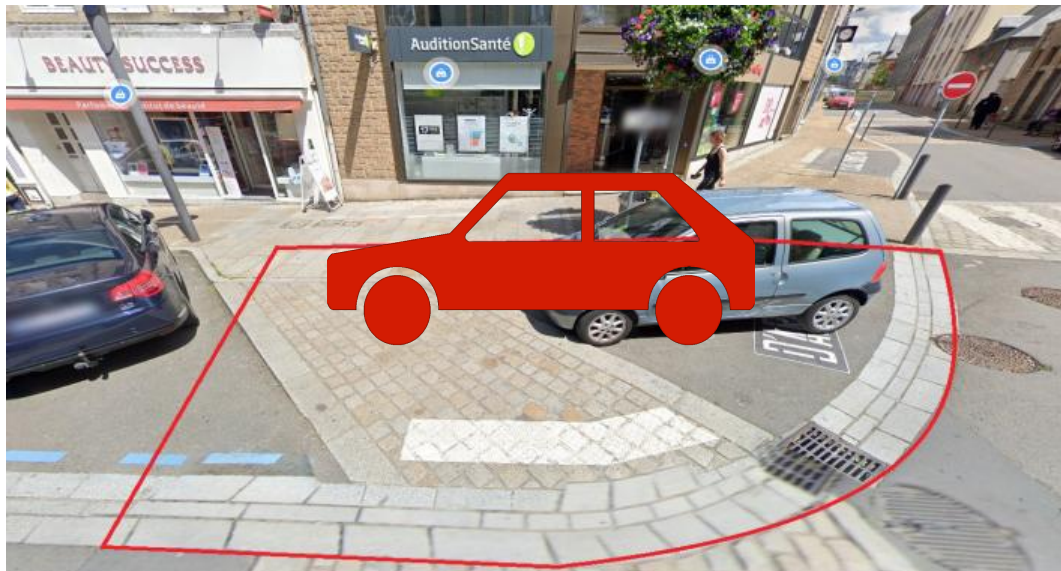

Fiche constit n°46

Fiche emplacement braderie Avranches

Désignation approximative	adresse : 27 rue de la constitution	devant : Audition santé
	caractéristiques : emplacement passant, en angle, ensoleillé, 5m de profondeur, passage libre sur le côté	
	11m de long	
	prix : 76,00 €	jour : samedi 30 juillet 2022
		option véhicule disponible

jour 1,4
doss 2
zone 4
long 11
prof +0,20
obst 0
stat 0

Les indications portées sur le plan ou sur la photo ne sont pas contractuelles, elles n'ont qu'une valeur indicative. Seules les consignes du placier font foi.