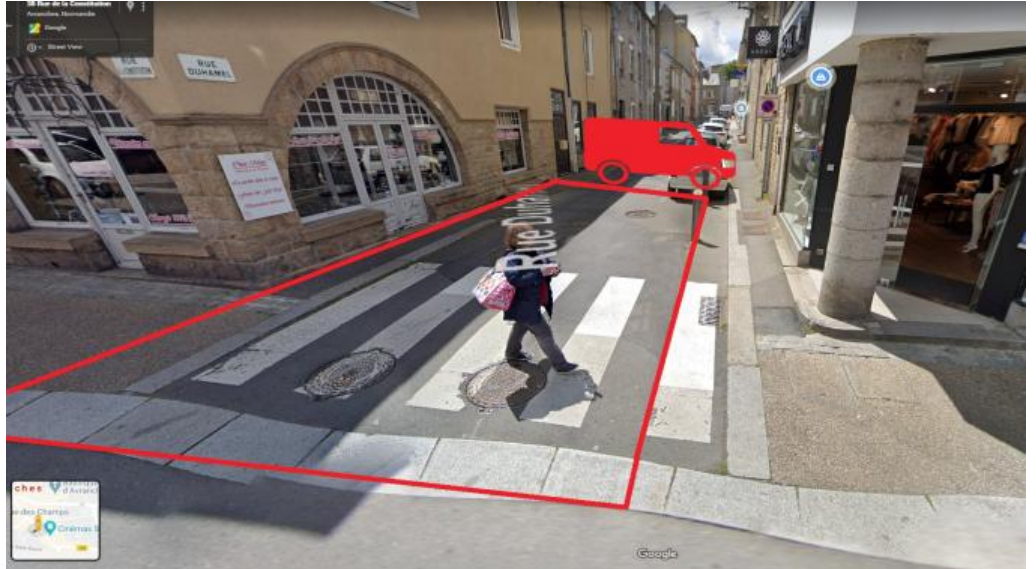

Fiche constit n°58

Fiche emplacement braderie Avranches

Désignation approximative	adresse : 36 rue de la constitution	devant : rue Duhamel
	caractéristiques : grande profondeur, présence de deux poteaux, passage libre sur un côté, possibilité de stationner un véhicule en travers de la voie (bloqué de 9h à 19h30)	
	5m de long	
	prix : 34,00 €	jour : samedi 30 juillet 2022
		option véhicule disponible

jour 1,4
doss 2
zone 3
long 5
prof +0,50
obst 0
stat 0

Les indications portées sur le plan ou sur la photo ne sont pas contractuelles, elles n'ont qu'une valeur indicative. Seules les consignes du placier font foi.