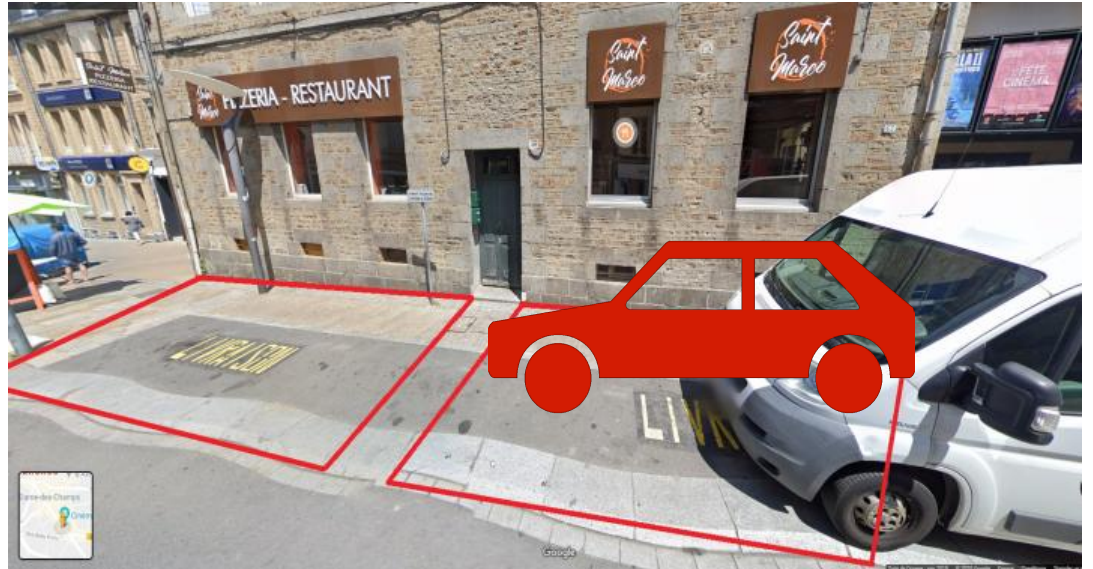

Fiche constit n°72

Fiche emplacement braderie Avranches

Désignation approximative	adresse : 47 rue de la constitution	devant : Le Saint Marco	
	caractéristiques : emplacement passant, ensoleillé, 3 à 3,5m de profondeur		
	14,5m de long		
	prix : 43,00 €	jour : samedi 30 juillet 2022	
			option véhicule disponible

jour 1,4
doss 2
zone 2
long 14,5
prof 0
obst 0
stat 0

Les indications portées sur le plan ou sur la photo ne sont pas contractuelles, elles n'ont qu'une valeur indicative. Seules les consignes du placier font foi.