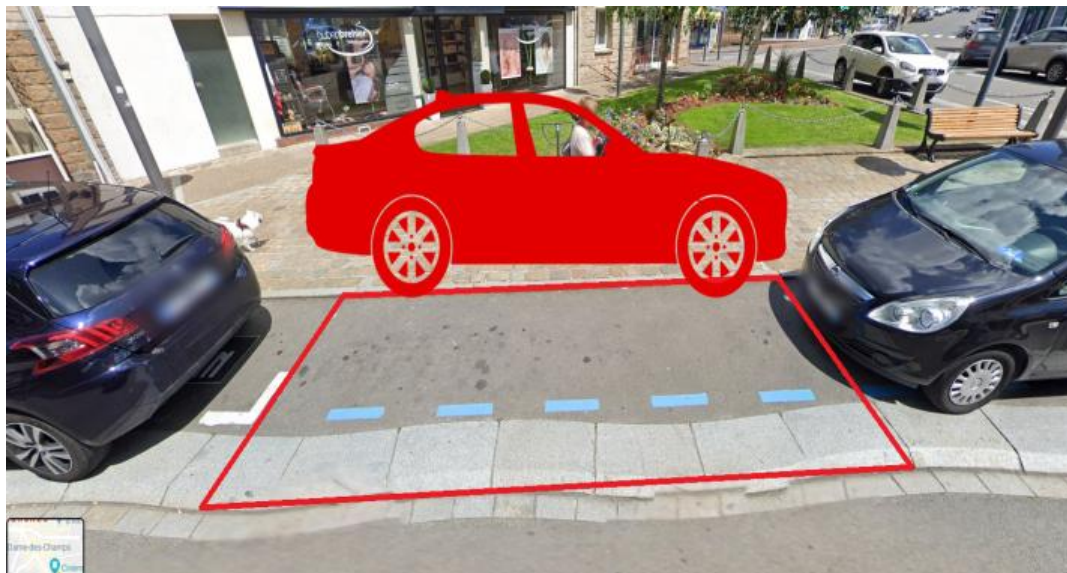

Fiche constit n°96

Fiche emplacement braderie Avranches

Désignation approximative	adresse : rue de la constitution	devant : espace vert
	caractéristiques : Emplacement passant, proche restauration, ensoleillé, 4 m de profondeur, proximité de stationnement place Angot	
	5,5m de long	stationnement place Angot
prix : 26,00 €	jour : samedi 30 juillet 2022	option véhicule disponible

jour 1,4
doss 2
zone 2
long 5,5
prof +0,50
obst 0
stat 0

Les indications portées sur le plan ou sur la photo ne sont pas contractuelles, elles n'ont qu'une valeur indicative. Seules les consignes du placier font foi.