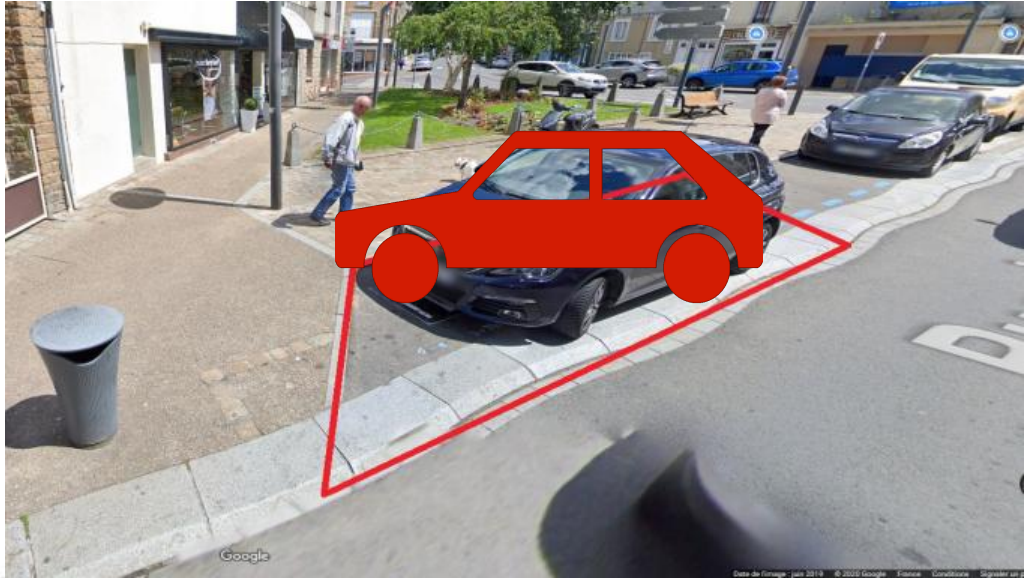

Fiche constit n°93

Fiche emplacement braderie Avranches

Désignation approximative	adresse : rue de la constitution	devant : espace vert
	caractéristiques : en pointe, 2 m de profondeur, passage libre sur un côté, proximité bar et restauration,	
	6m de long	proximité de stationnement place Angot
	prix : 19,00 €	jour : samedi 30 juillet 2022

option véhicule disponible

jour 1,4
doss 2
zone 2
long 6
prof 0
obst 0
stat 0

Les indications portées sur le plan ou sur la photo ne sont pas contractuelles, elles n'ont qu'une valeur indicative. Seules les consignes du placier font foi.