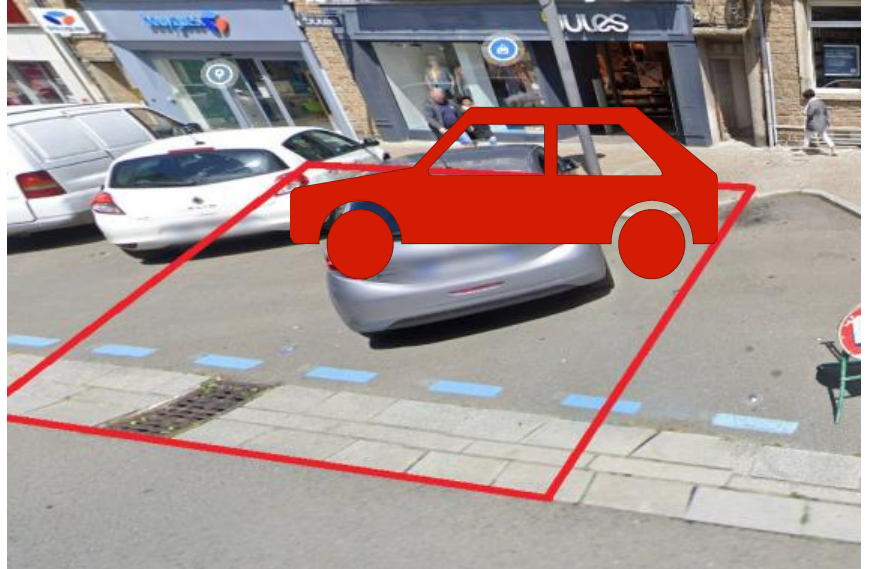

Fiche constit n°64

Fiche emplacement braderie Avranches

Désignation approximative	adresse : 41 rue de la constitution	devant : Jules
	caractéristiques : emplacement passant, ensoleillé, 5,3m de profondeur, présence d'un poteau d'éclairage	
	8m de long	public
	prix : 43,00 €	jour : samedi 30 juillet 2022

option véhicule disponible

jour 1,4
doss 2
zone 3
long 8
prof +0,20
obst 0
stat 0

Les indications portées sur le plan ou sur la photo ne sont pas contractuelles, elles n'ont qu'une valeur indicative. Seules les consignes du placier font foi.