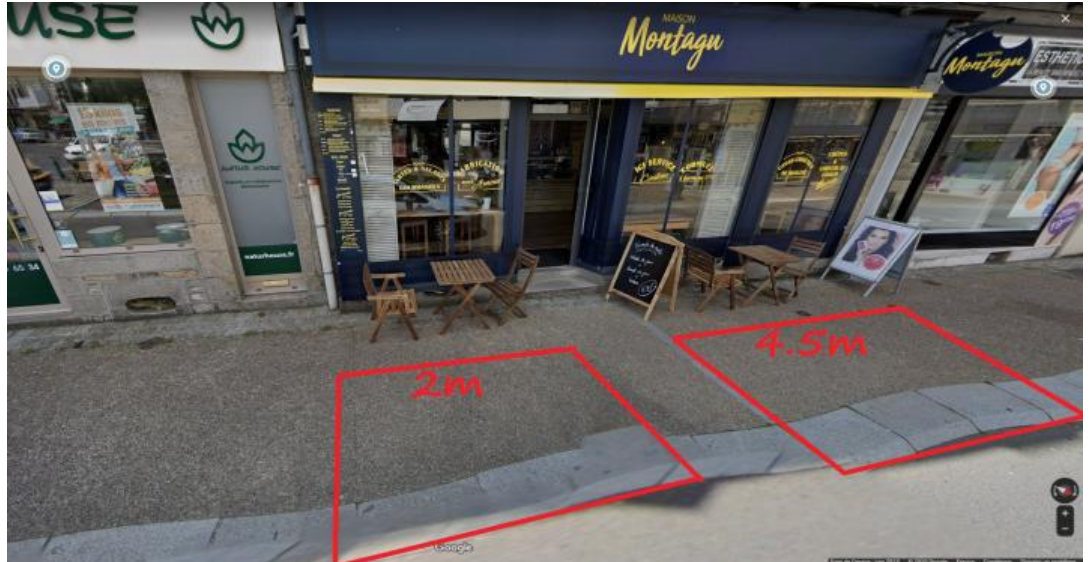

Fiche constit n°92

Fiche emplacement braderie Avranches

Désignation approximative	adresse : 64 rue de la constitution	devant : Maison Montagu
	caractéristiques : Emplacement passant, 1,4m de profondeur, en 2 parties avec passage au centre, proximité de stationnement place Angot	
	6,5m de long	
	prix : 21,00 €	jour : samedi 30 juillet 2022
		pas de véhicule sur emplacement

jour 1,4
doss 2
zone 2
long 6,5
prof 0
obst 0
stat 0

Les indications portées sur le plan ou sur la photo ne sont pas contractuelles, elles n'ont qu'une valeur indicative. Seules les consignes du placier font foi.