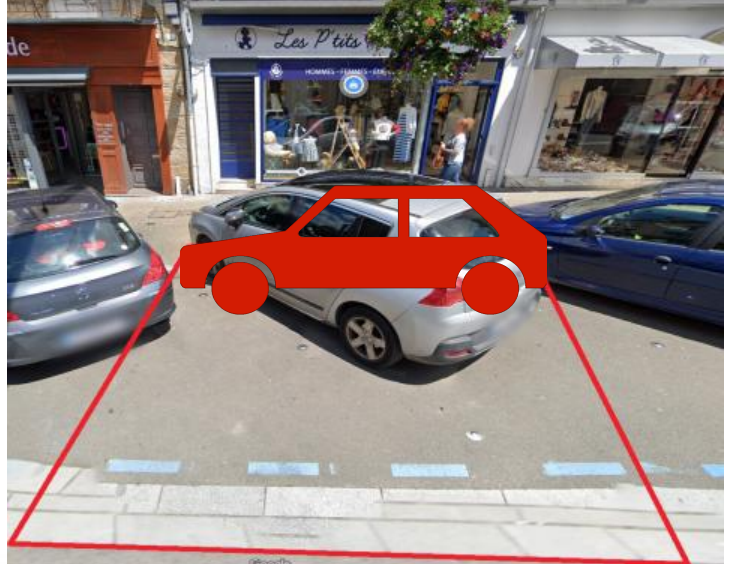

Fiche constit n°16

Fiche emplacement braderie Avranches

Désignation approximative	adresse : 8 rue de la constitution	devant : Autrement
	caractéristiques : emplacement très passant, ombragé, 2m de profondeur, poteau dans l'emplacement	
	3m de long	
	prix : 20,00 €	jour : samedi 30 juillet 2022
		pas de véhicule sur emplacement

jour 1,4
doss 2
zone 5
long 3
prof 0
obst 1
stat 0

Les indications portées sur le plan ou sur la photo ne sont pas contractuelles, elles n'ont qu'une valeur indicative. Seules les consignes du placier font foi.

Fiche constit n°17

Fiche emplacement braderie Avranches

Désignation approximative	adresse : 9 rue de la constitution	devant : Les ptits Poulbots
	caractéristiques : emplacement très passant, ensoleillé, 5m de profondeur, présence d'une jardinière de 6,5m de long	
	prix : 57,00 €	jour : samedi 30 juillet 2022

Fiche constit n°18

Fiche emplacement braderie Avranches

Désignation approximative	adresse : 10 rue de la constitution	devant : Fait mains
	caractéristiques : emplacement très passant, ombragé, 2m de profondeur, poteau en bordure	
	2,3m de long	d'emplacement, stationnement à proximité rue St-Symphorien
prix : 19,00 €	jour : samedi 30 juillet 2022	pas de véhicule sur emplacement