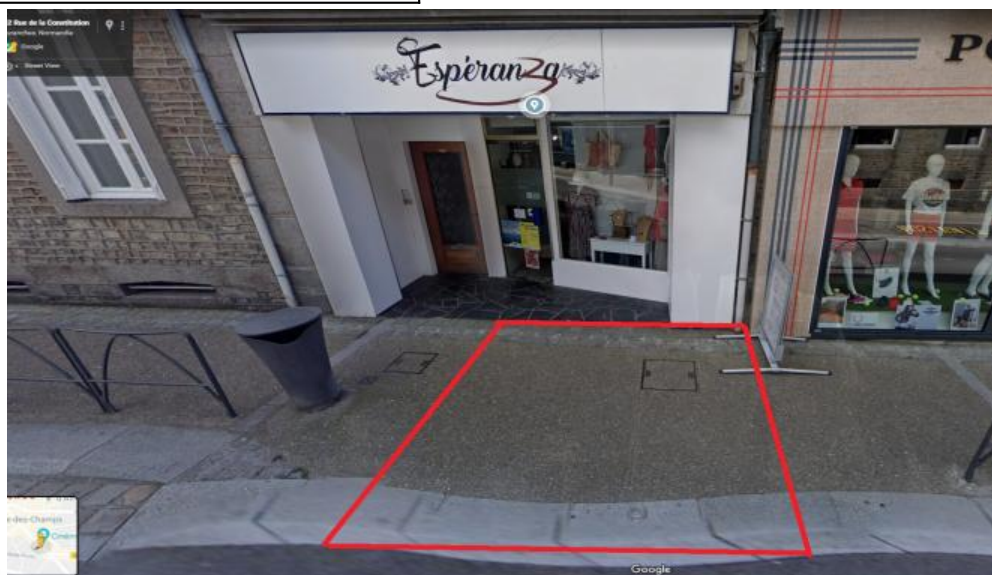

Fiche constit n°81

Fiche emplacement braderie Avranches

Désignation approximative	adresse : 52 rue de la constitution	devant : Esperanza	
	caractéristiques : Emplacement passant, 2,5m de profondeur		
	3m de long		
	prix : 11,00 €	jour : samedi 30 juillet 2022	pas de véhicule sur emplacement

jour 1,4
doss 2
zone 2
long 3
prof 0
obst 0
stat 0

Les indications portées sur le plan ou sur la photo ne sont pas contractuelles, elles n'ont qu'une valeur indicative. Seules les consignes du placier font foi.