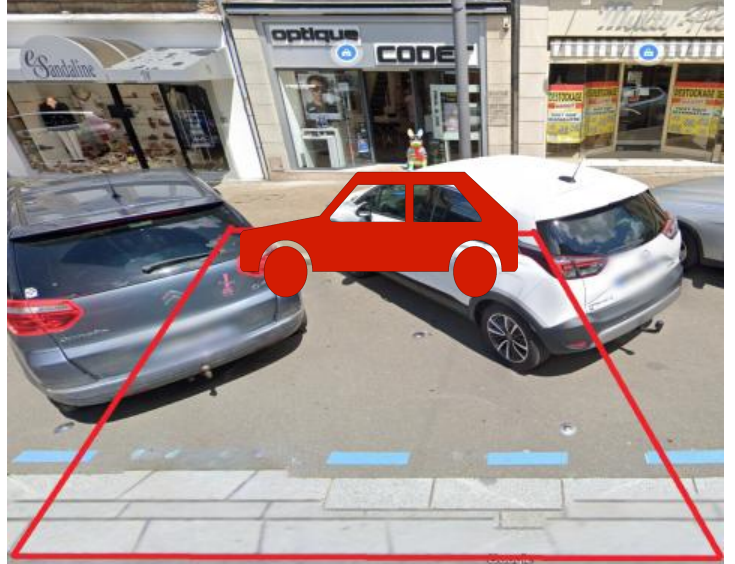

Fiche constit n°24

Fiche emplacement braderie Avranches

Désignation approximative	adresse : 13 rue de la constitution	devant : Optique Codet
	caractéristiques : emplacement très passant, ensoleillé, 5m de profondeur, stationnement à proximité rue	
	5m de long	St-Symphorien
	prix : 44,00 €	jour : samedi 30 juillet 2022

option véhicule disponible

jour 1,4
doss 2
zone 5
long 5
prof +0,20
obst 0
stat 0

Les indications portées sur le plan ou sur la photo ne sont pas contractuelles, elles n'ont qu'une valeur indicative. Seules les consignes du placier font foi.