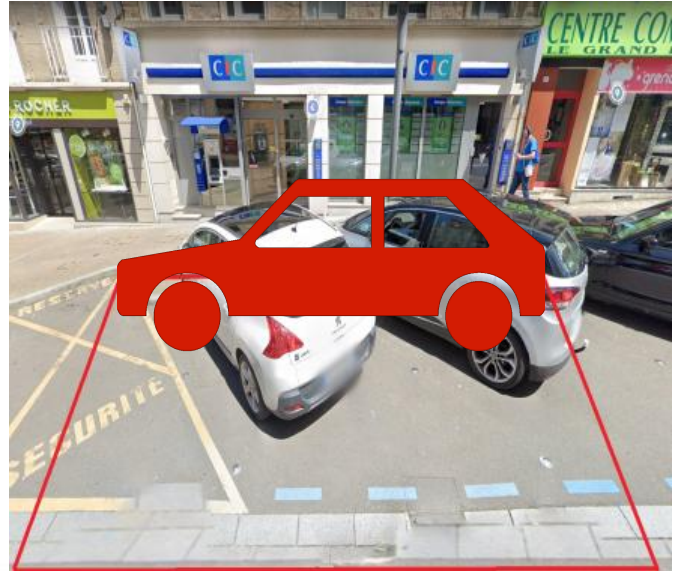

Fiche constit n°6

Fiche emplacement braderie Avranches

Désignation approximative	adresse : 3 rue de la constitution	devant : CIC
	caractéristiques : emplacement très passant, ensoleillé, 5m de profondeur, présence d'un poteau d'éclairage	
	12m de long	public
	prix : 103,00 €	jour : samedi 30 juillet 2022

option véhicule disponible

jour 1,4
doss 2
zone 5
long 12
prof +0,20
obst 0
stat 0

Les indications portées sur le plan ou sur la photo ne sont pas contractuelles, elles n'ont qu'une valeur indicative. Seules les consignes du placier font foi.