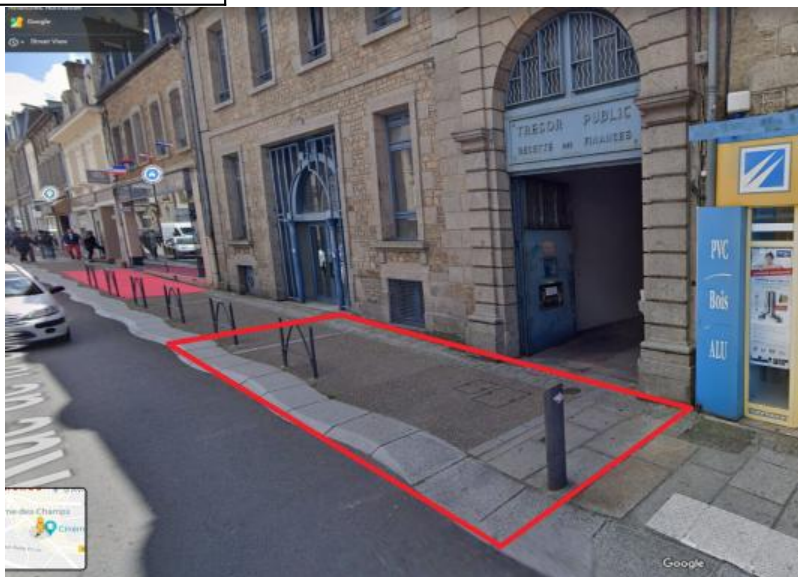

Fiche constit n°68

Fiche emplacement braderie Avranches

Désignation approximative	adresse : 44 rue de la constitution	devant : anciennement trésor public	
	caractéristiques : Emplacement passant, 2,3m de profondeur, présence d'un poteau et de barrières dans l'emplacement		
	9m de long		
	prix : 26,00 €	jour : samedi 30 juillet 2022	pas de véhicule sur emplacement

jour 1,4
doss 2
zone 3
long 9
prof 0
obst 3
stat 0

Les indications portées sur le plan ou sur la photo ne sont pas contractuelles, elles n'ont qu'une valeur indicative. Seules les consignes du placier font foi.