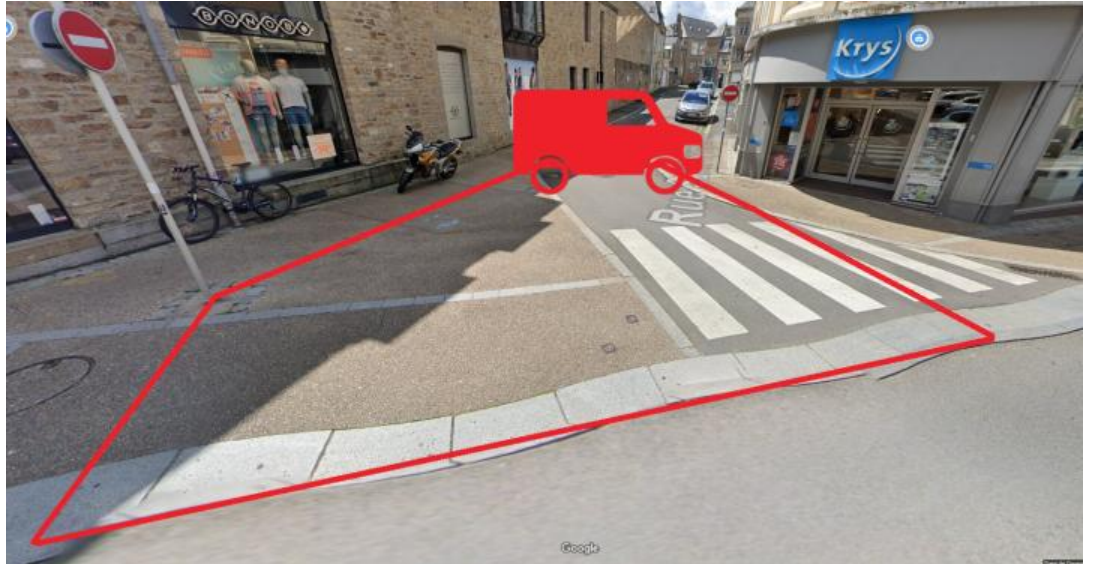

Fiche constit n°21

Fiche emplacement braderie Avranches

Désignation approximative	adresse : 11 rue de la constitution	devant : Eve et Sandaline
	caractéristiques : emplacement très passant, ensoleillé, 5m de profondeur, stationnement à proximité rue	
	5,7m de long	St-Symphorien
prix : 50,00 €	jour : samedi 30 juillet 2022	option véhicule disponible

Fiche constit n°22

Fiche emplacement braderie Avranches

Désignation approximative	adresse : rue de la constitution	devant : rue Saint-Symphorien
	caractéristiques : emplacement très passant, très grande profondeur, possibilité de stationner en travers	
	9m de long	(véhicule bloqué de 9h à 19h30), passages libres pour les piétons de chaque côté
prix : 78,00 €	jour : samedi 30 juillet 2022	option véhicule disponible

Fiche constit n°23

Fiche emplacement braderie Avranches

Désignation approximative	adresse : 12 rue de la constitution	devant : Bonobo
	caractéristiques : emplacement très passant, passage libre sur le côté, profondeur 2m, stationnement à 6m de long	
	proximité immédiate rue St-Symphorien	
	prix : 44,00 €	jour : samedi 30 juillet 2022
		pas de véhicule sur emplacement