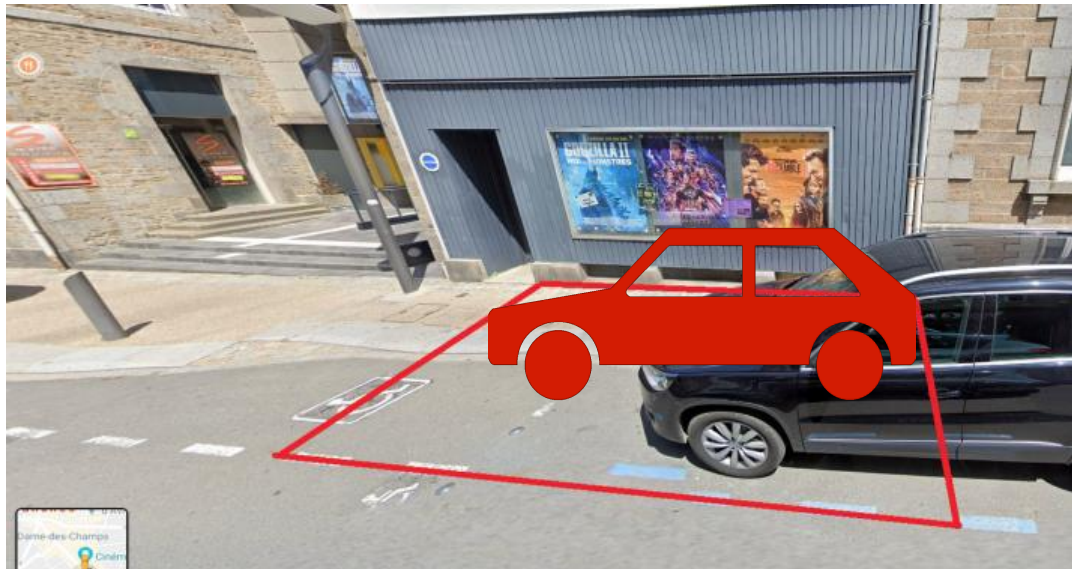

Fiche constit n°76

Fiche emplacement braderie Avranches

Désignation approximative	adresse : 49 rue de la constitution	devant : Le Star	
	caractéristiques : emplacement passant, ensoleillé, 3,5m de profondeur, , possibilité de stationner petit		
	6m de long	véhicule (bloqué de 9h à 19h30), sans dépasser sur la chaussée	
	prix : 19,00 €	jour : samedi 30 juillet 2022	option véhicule disponible

jour 1,4
doss 2
zone 2
long 6
prof 0
obst 0
stat 0

Les indications portées sur le plan ou sur la photo ne sont pas contractuelles, elles n'ont qu'une valeur indicative. Seules les consignes du placier font foi.