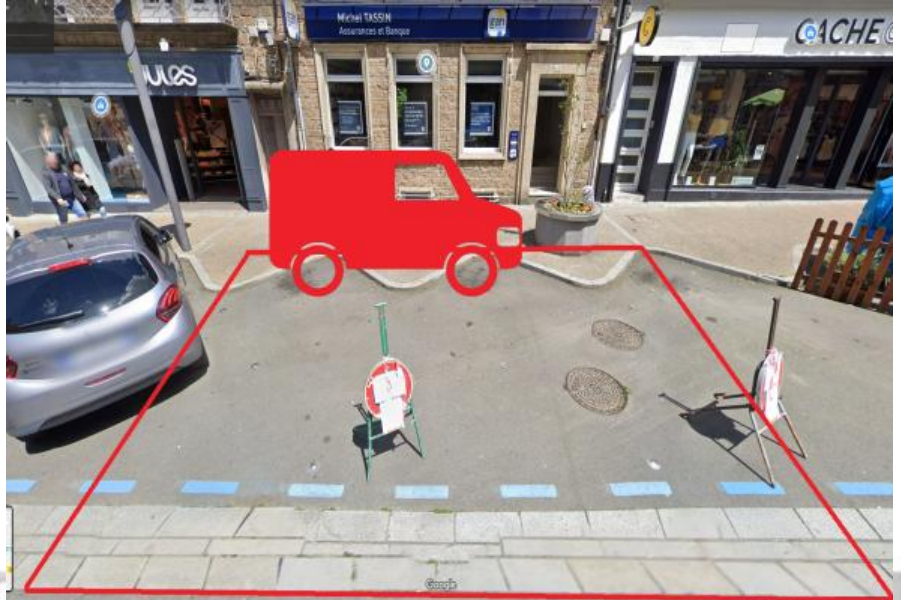

Fiche constit n°67

Fiche emplacement braderie Avranches

Désignation approximative	adresse : 43 rue de la constitution	devant : Gan	
	caractéristiques : emplacement passant, ensoleillé, 5,3m de profondeur, présence d'une jardinière de 8m de long		
	prix : 53,00 €	jour : samedi 30 juillet 2022	option véhicule disponible

jour 1,4
doss 2
zone 3
long 8
prof +0,50
obst 0
stat 0

Les indications portées sur le plan ou sur la photo ne sont pas contractuelles, elles n'ont qu'une valeur indicative. Seules les consignes du placier font foi