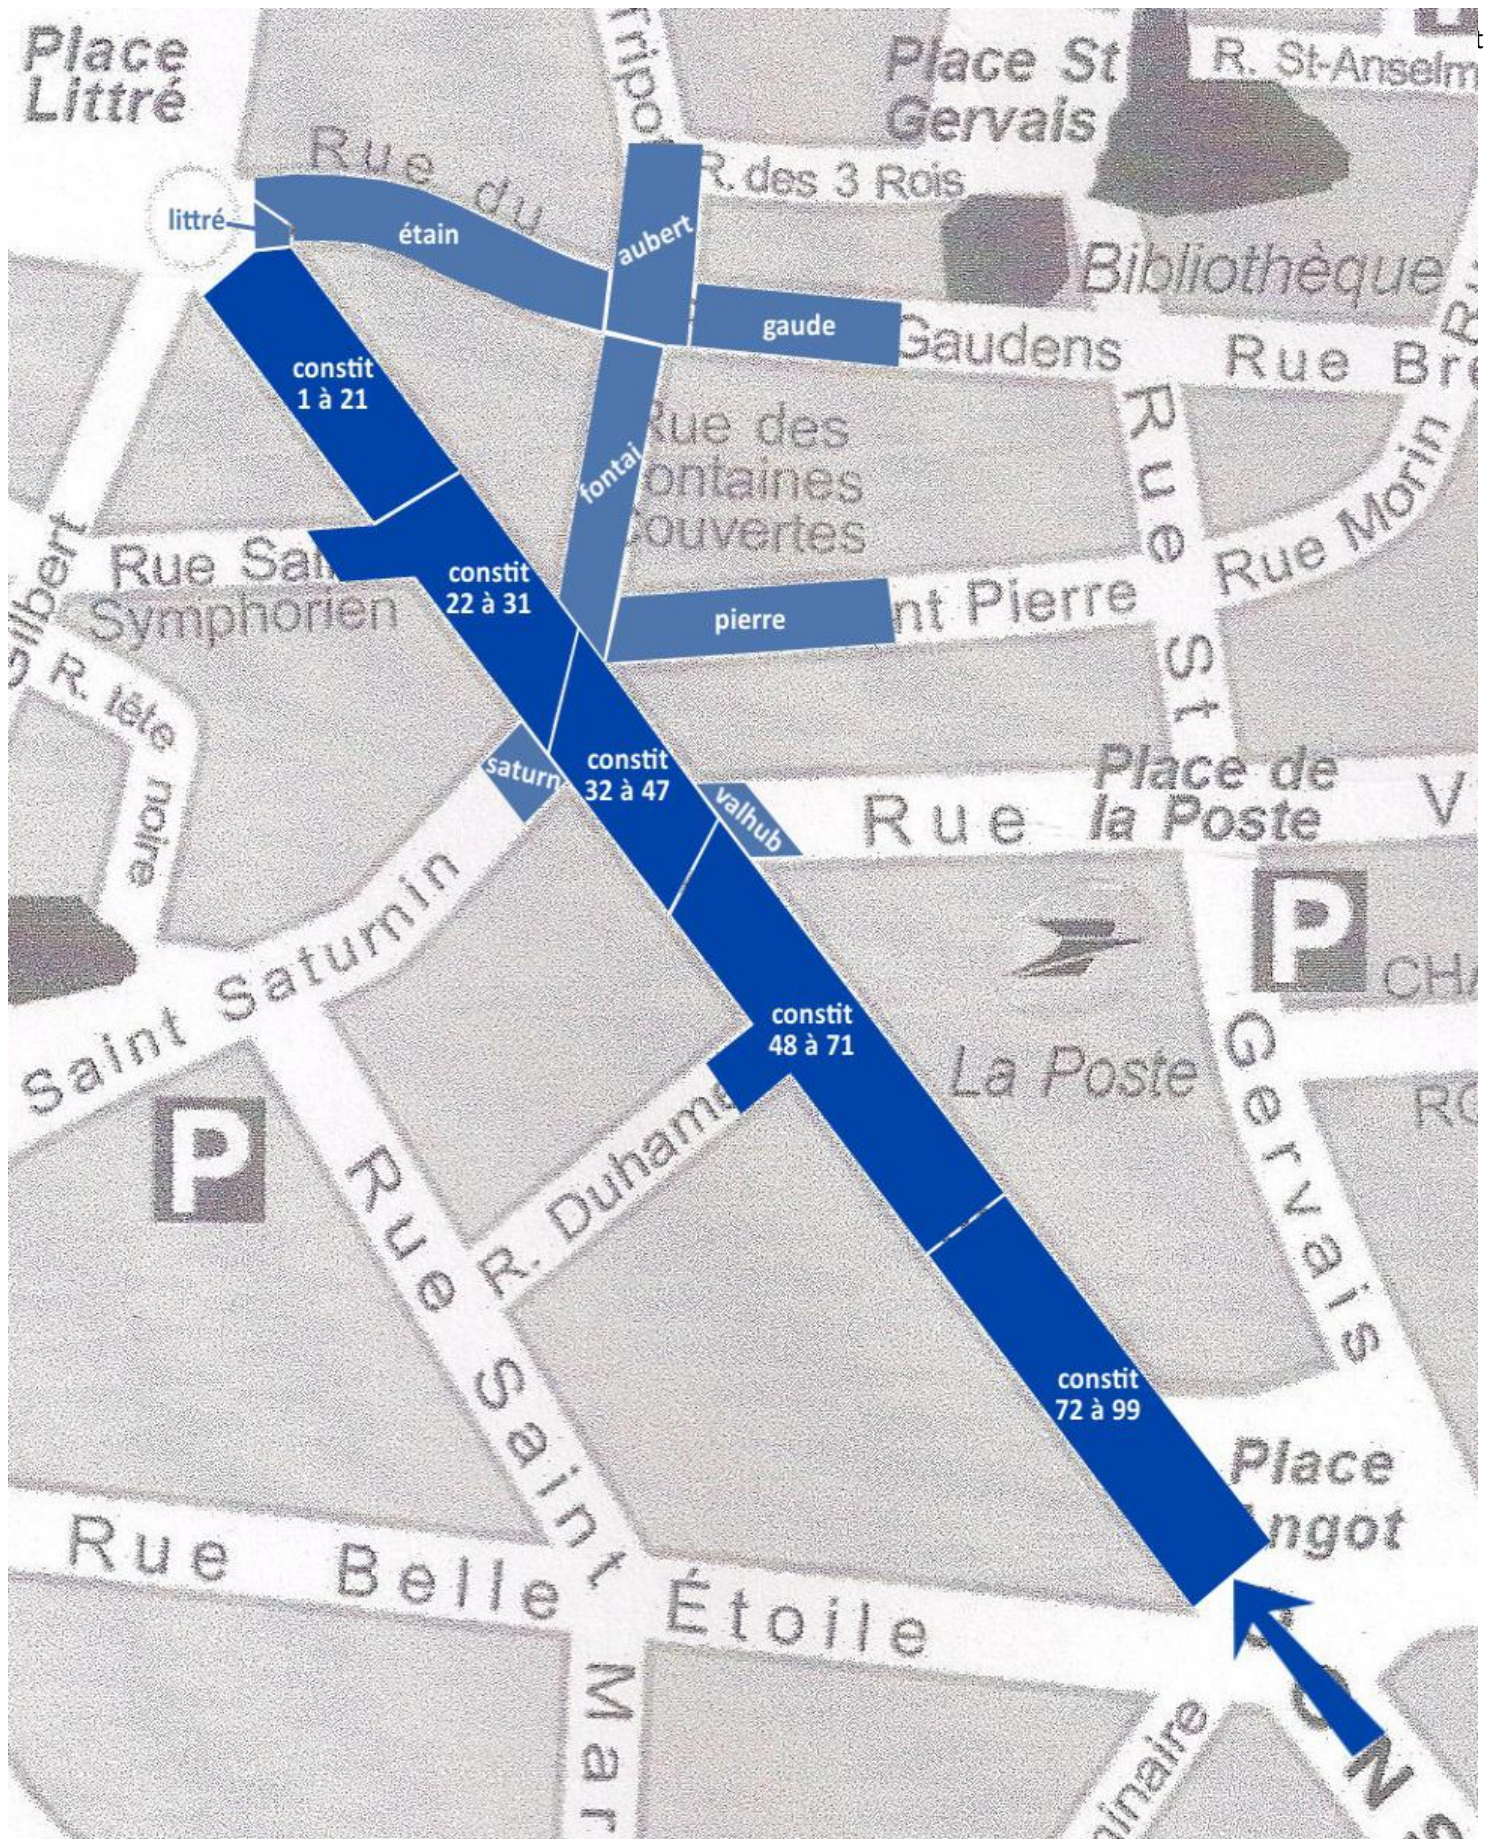

Répartition des emplacements par zones géographiques

Fiche constit n°1

Fiche emplacement braderie Avranches

Désignation approximative	adresse : rue de la constitution	devant : Pharmacie du Littré
	caractéristiques : emplacement à l'entrée de la braderie, lieu de passage entre les animations, ensoleillé, 5m	
	11m de long	de profondeur
	prix : 95,00 €	jour : samedi 30 juillet 2022

Fiche constit n°2

Fiche emplacement braderie Avranches

Désignation approximative	adresse : rue de la constitution	devant : La maison de la presse
	caractéristiques : emplacement à l'entrée de la braderie, lieu de passage entre les animations, ombragé,	
	7,2m de long	1,4m de profondeur
	prix : 48,00 €	jour : samedi 30 juillet 2022
pas de véhicule sur emplacement		

Fiche constit n°3

Fiche emplacement braderie Avranches

Désignation approximative	adresse : 1 rue de la constitution	devant : Yves Rocher
	caractéristiques : emplacement à l'entrée de la braderie, lieu de passage entre les animations, ensoleillé, 5m de profondeur, présence d'une jardinière de la ville	
	7,6m de long	
	prix : 66,00 €	jour : samedi 30 juillet 2022