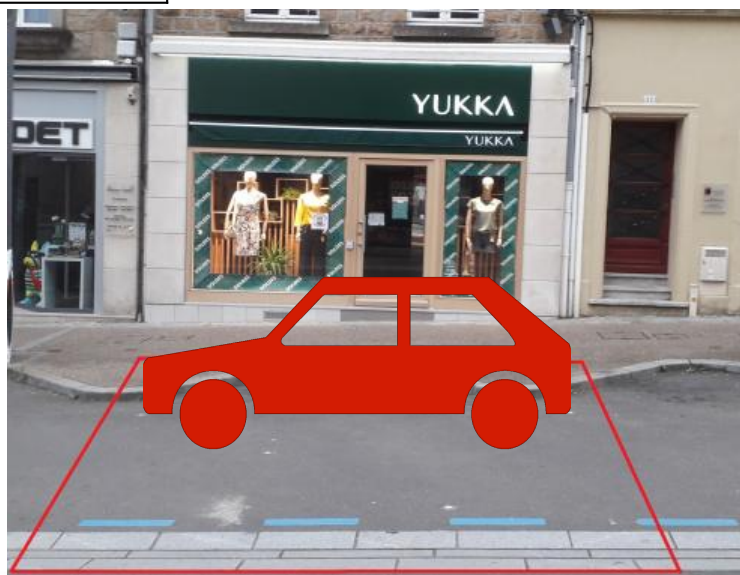

Fiche constit n°28

Fiche emplacement braderie Avranches

Désignation approximative	adresse : 15 rue de la constitution	devant : Yukka
	caractéristiques : emplacement très passant, ensoleillé, 5m de profondeur, stationnement à proximité rue	
	5,5m de long	St-Saturnin
	prix : 49,00 €	jour : samedi 30 juillet 2022

option véhicule disponible

jour 1,4
doss 2
zone 5
long 5,5
prof +0,20
obst 0
stat 0

Les indications portées sur le plan ou sur la photo ne sont pas contractuelles, elles n'ont qu'une valeur indicative. Seules les consignes du placier font foi.