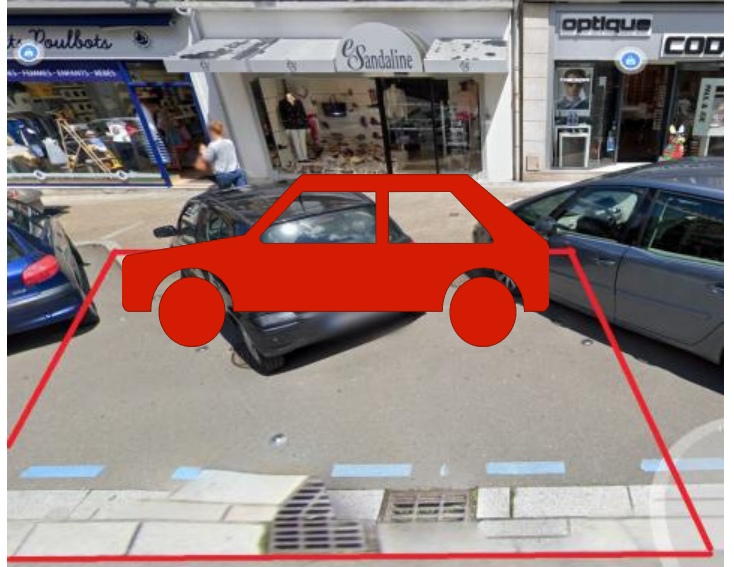

Fiche constit n°21

Fiche emplacement braderie Avranches

Désignation approximative	adresse : 11 rue de la constitution	devant : Eve et Sandaline
	caractéristiques : emplacement très passant, ensoleillé, 5m de profondeur, stationnement à proximité rue	
	5,7m de long	St-Symphorien
prix : 50,00 €	jour : samedi 30 juillet 2022	option véhicule disponible

jour 1,4
doss 2
zone 5
long 5,7
prof +0,20
obst 0
stat 0

Les indications portées sur le plan ou sur la photo ne sont pas contractuelles, elles n'ont qu'une valeur indicative. Seules les consignes du placier font foi.