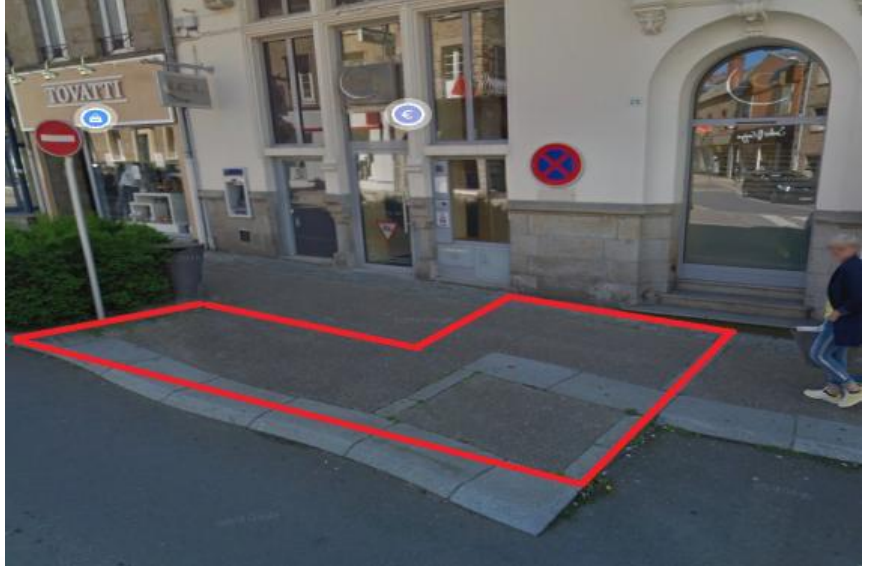

Fiche constit n°47

Fiche emplacement braderie Avranches

Désignation approximative	adresse : 28 rue de la constitution	devant : LCL	
	caractéristiques : Emplacement passant, 2 à 3,8m de profondeur, à côté d'un bosquet et d'un poteau de 5,5m de long		
	panneau de signalisation		
	prix : 33,00 €	jour : samedi 30 juillet 2022	pas de véhicule sur emplacement

jour 1,4
doss 2
zone 4
long 5,5
prof 0
obst 0
stat 0

Les indications portées sur le plan ou sur la photo ne sont pas contractuelles, elles n'ont qu'une valeur indicative. Seules les consignes du placier font foi.