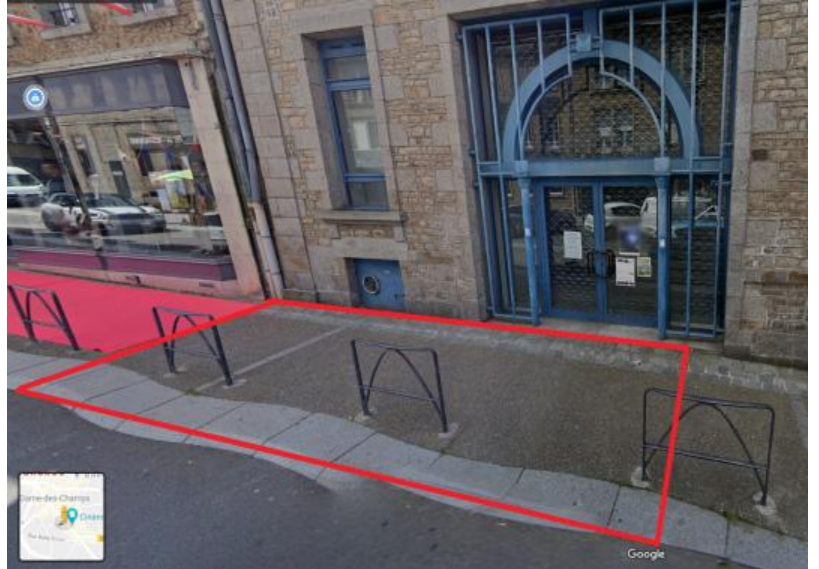

Fiche constit n°69

Fiche emplacement braderie Avranches

Désignation approximative	adresse : 44 rue de la constitution	devant : anciennement trésor public
	caractéristiques : Emplacement passant, 2,3m de profondeur, présence de barrières dans l'emplacement	
	7,5m de long	
	prix : 22,00 €	jour : samedi 30 juillet 2022
		pas de véhicule sur emplacement

jour 1,4
doss 2
zone 3
long 7,5
prof 0
obst 3
stat 0

Les indications portées sur le plan ou sur la photo ne sont pas contractuelles, elles n'ont qu'une valeur indicative. Seules les consignes du placier font foi.